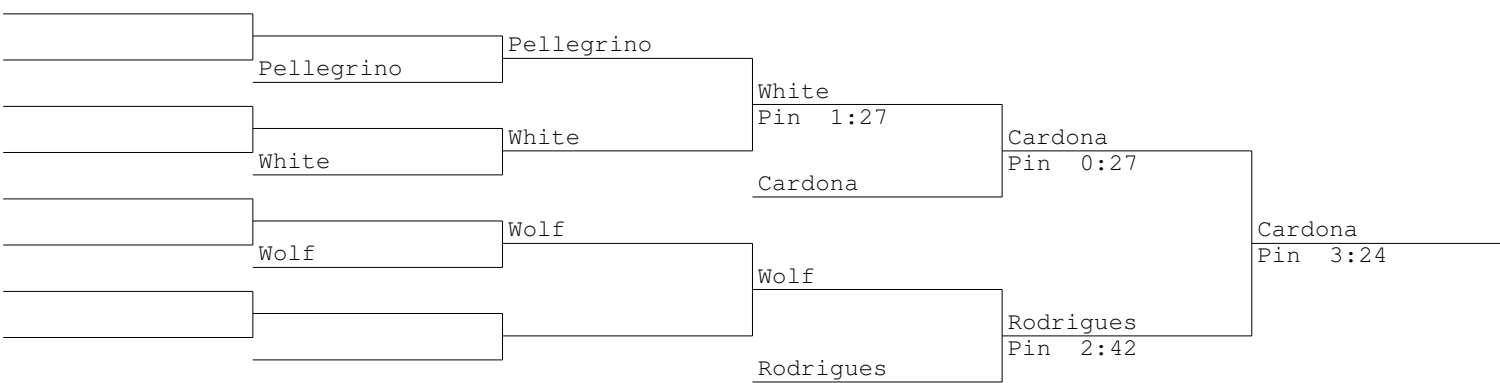

Cordero  
Lucente-J

White  
Wolf