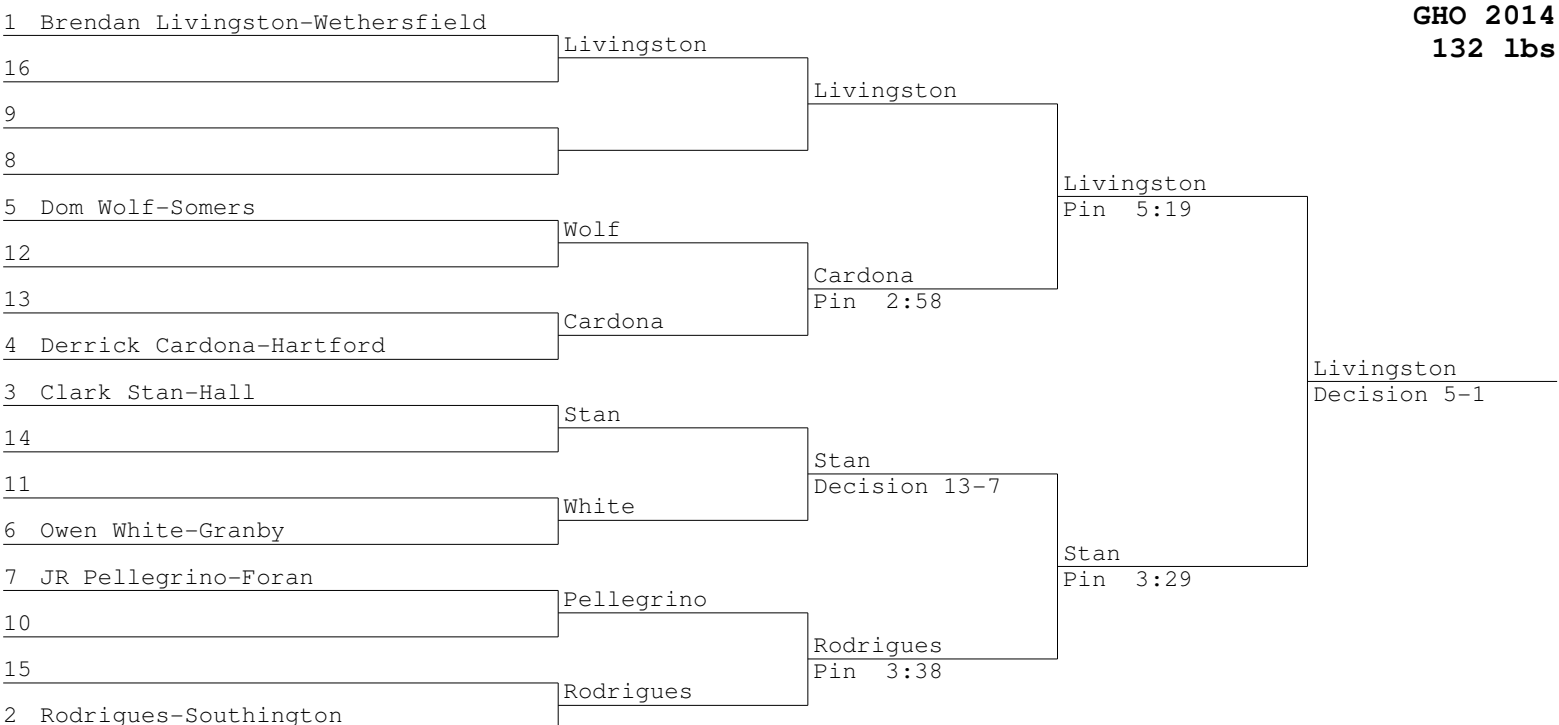

Cordero  
Lucente-J

White  
Wolf