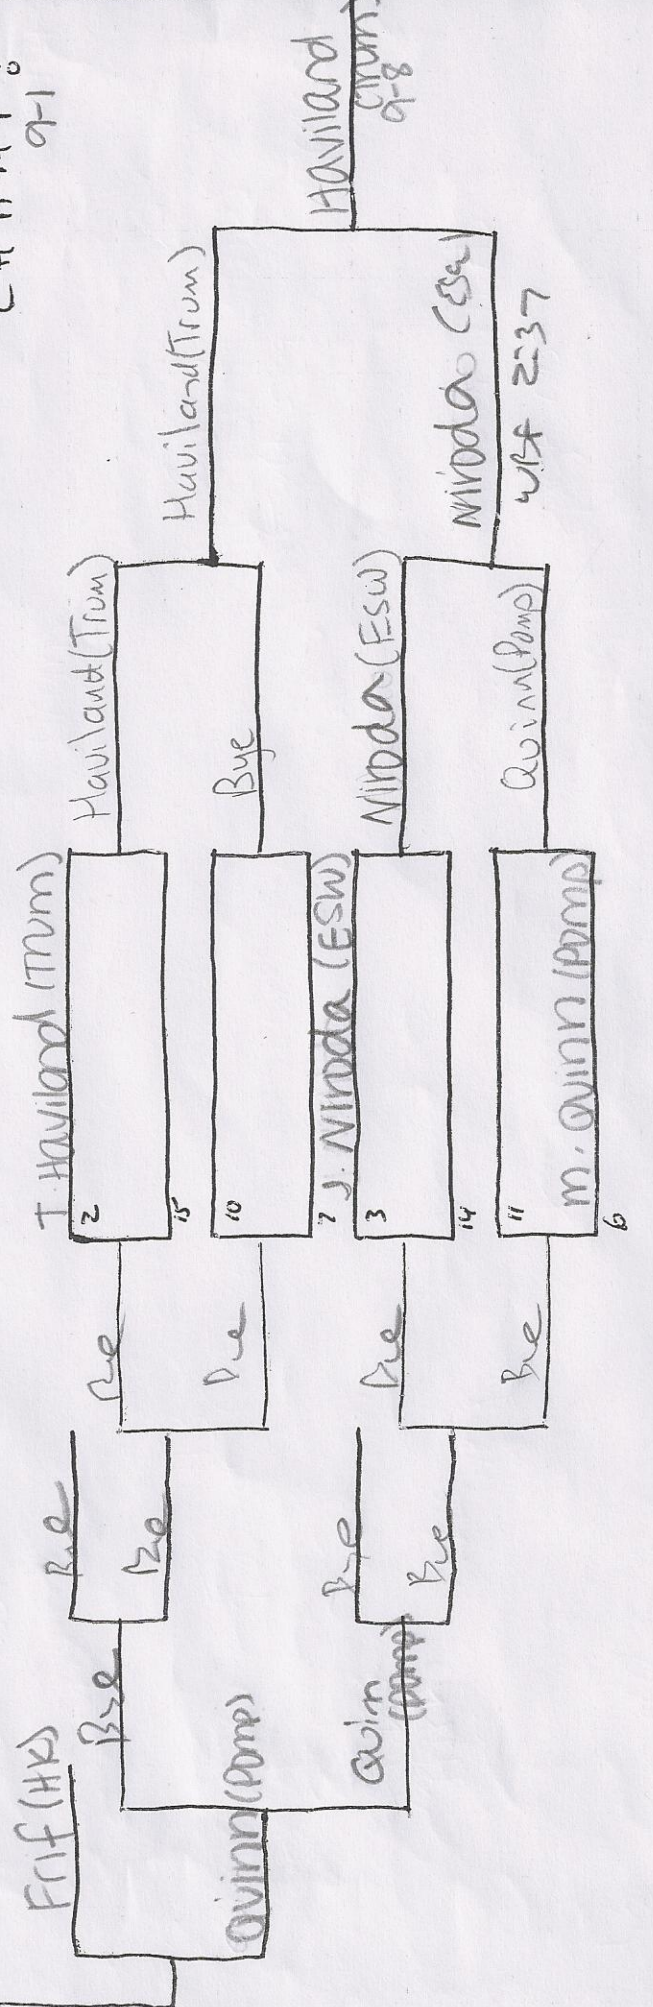

WEIGHT: 106

Gambardella (PT) WBF 1:38

JANON (NFA) WBF 2:45

Gambardella (PT) CHAMP! WBF 4:43

Greco (Trum) WBF 5:09

Foster (NFA) WBF 1:45

Greco (Trum) WBF 1:45

15
 12

 30
 150

5/18

FOSTER (NFA)
CHAMPION
9-1

HAVILAND
CHAMPION
9-8

Pangle (Pomp)
WBF 5:30

Sojka (PT)
WBF 5:21

M. Jenkins (HK)
3

MONTANARO (TRUM)
C H A M P I
S-4

MONTANARO (TRUM)
WBF 8:12

Sojka (PT)
WBF 3:42

Deslandes (NFA)
WBF 1:40

Fleming (GR)
WBF 1:40

C. COLLINS (NFA)
6

MONTANARO (TRUM)
13-5 (TRUM)

Cannone, 3 → 2:30

Fernandes (sims)
C H A M P I
161