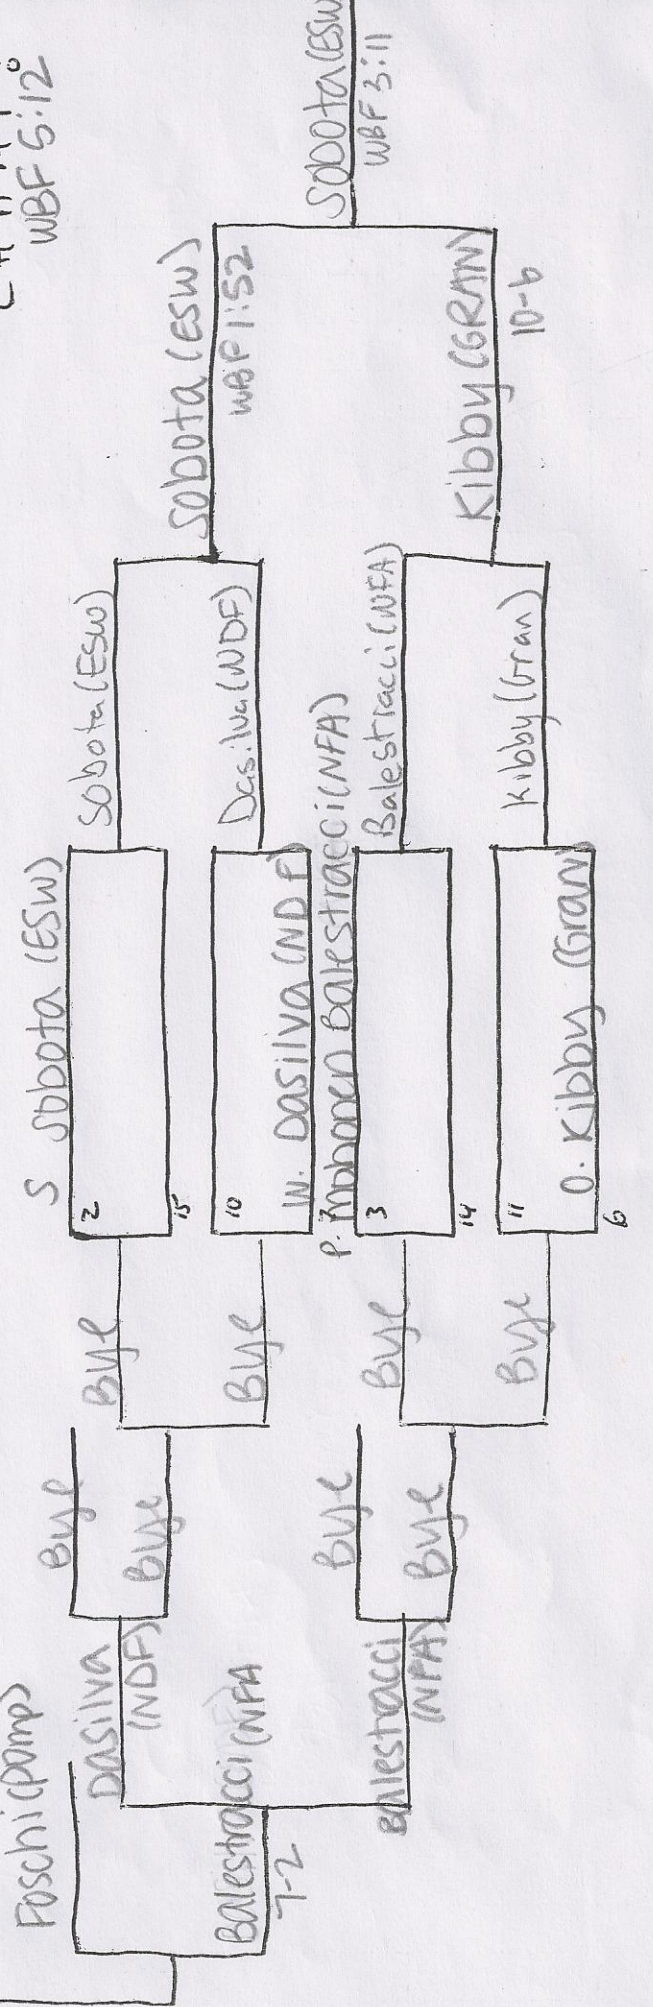

LAROSA (HK) 5-4

FOSCHI (POMP) WBF 1:32

BRADFORD (SIMS)

J. BRADFORD (SIMS) 3-5

KIBBY (GRAN) 5-1

BALESTRACCI (NFA) 2-1

S. SOBOTA (ESW) 2-15

DASILVA (NDF) 10-15

P. IMBONEN (NFA) 3-14

B. KIBBY (GRAN) 11-6

BALESTRACCI (NFA) 7-2

SOBOTA (ESW) CHAMP! WBF 5:12

SOBOTA (ESW) WBF 1:52

DASILVA (NDF)

BALESTRACCI (NFA)

KIBBY (GRAN) 10-6