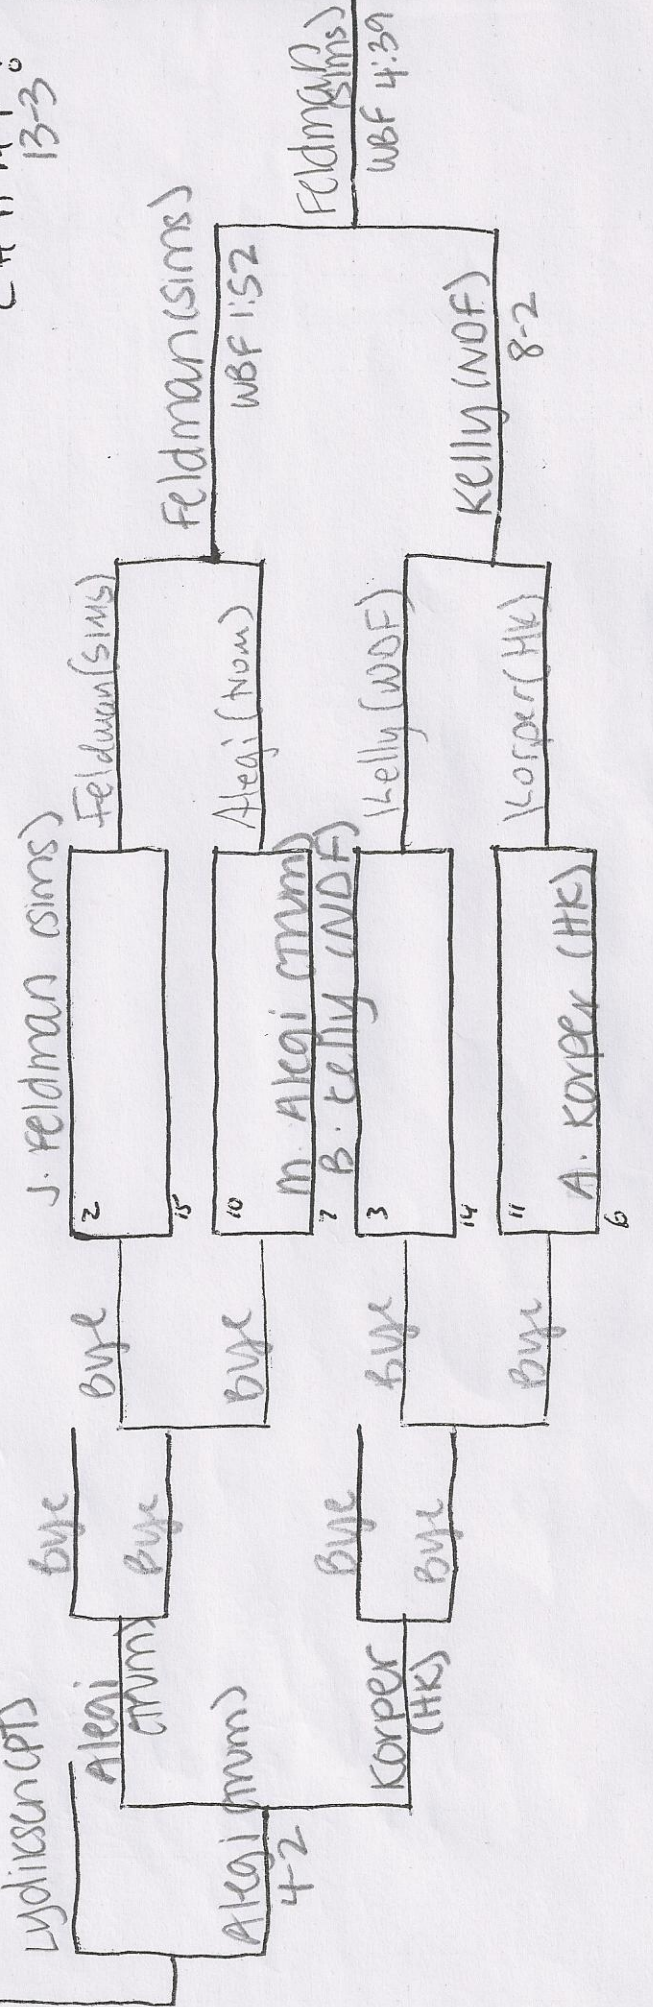

P. IMBONEN (NFA) 3-14

B. KIBBY (GRAN) 11-6

BALESTRACCI (NFA) 7-2

SOBOTA (ESW) CHAMP! WBF 5:12

SOBOTA (ESW) WBF 1:52

DASILVA (NDF)

BALESTRACCI (NFA)

KIBBY (GRAN) 10-6

BALESTRACCI (NFA)

Thomas (ESW)
17-2

Thomas (ESW)
WBFS:42

Lydixsen (PT)
WBFS:40

Thomas (ESW)
CHAMPION
13-3

Feldman (Sims)
WBFS:39

Feldman (Sims)
WBFS:52

Kelly (NOF)
8-2