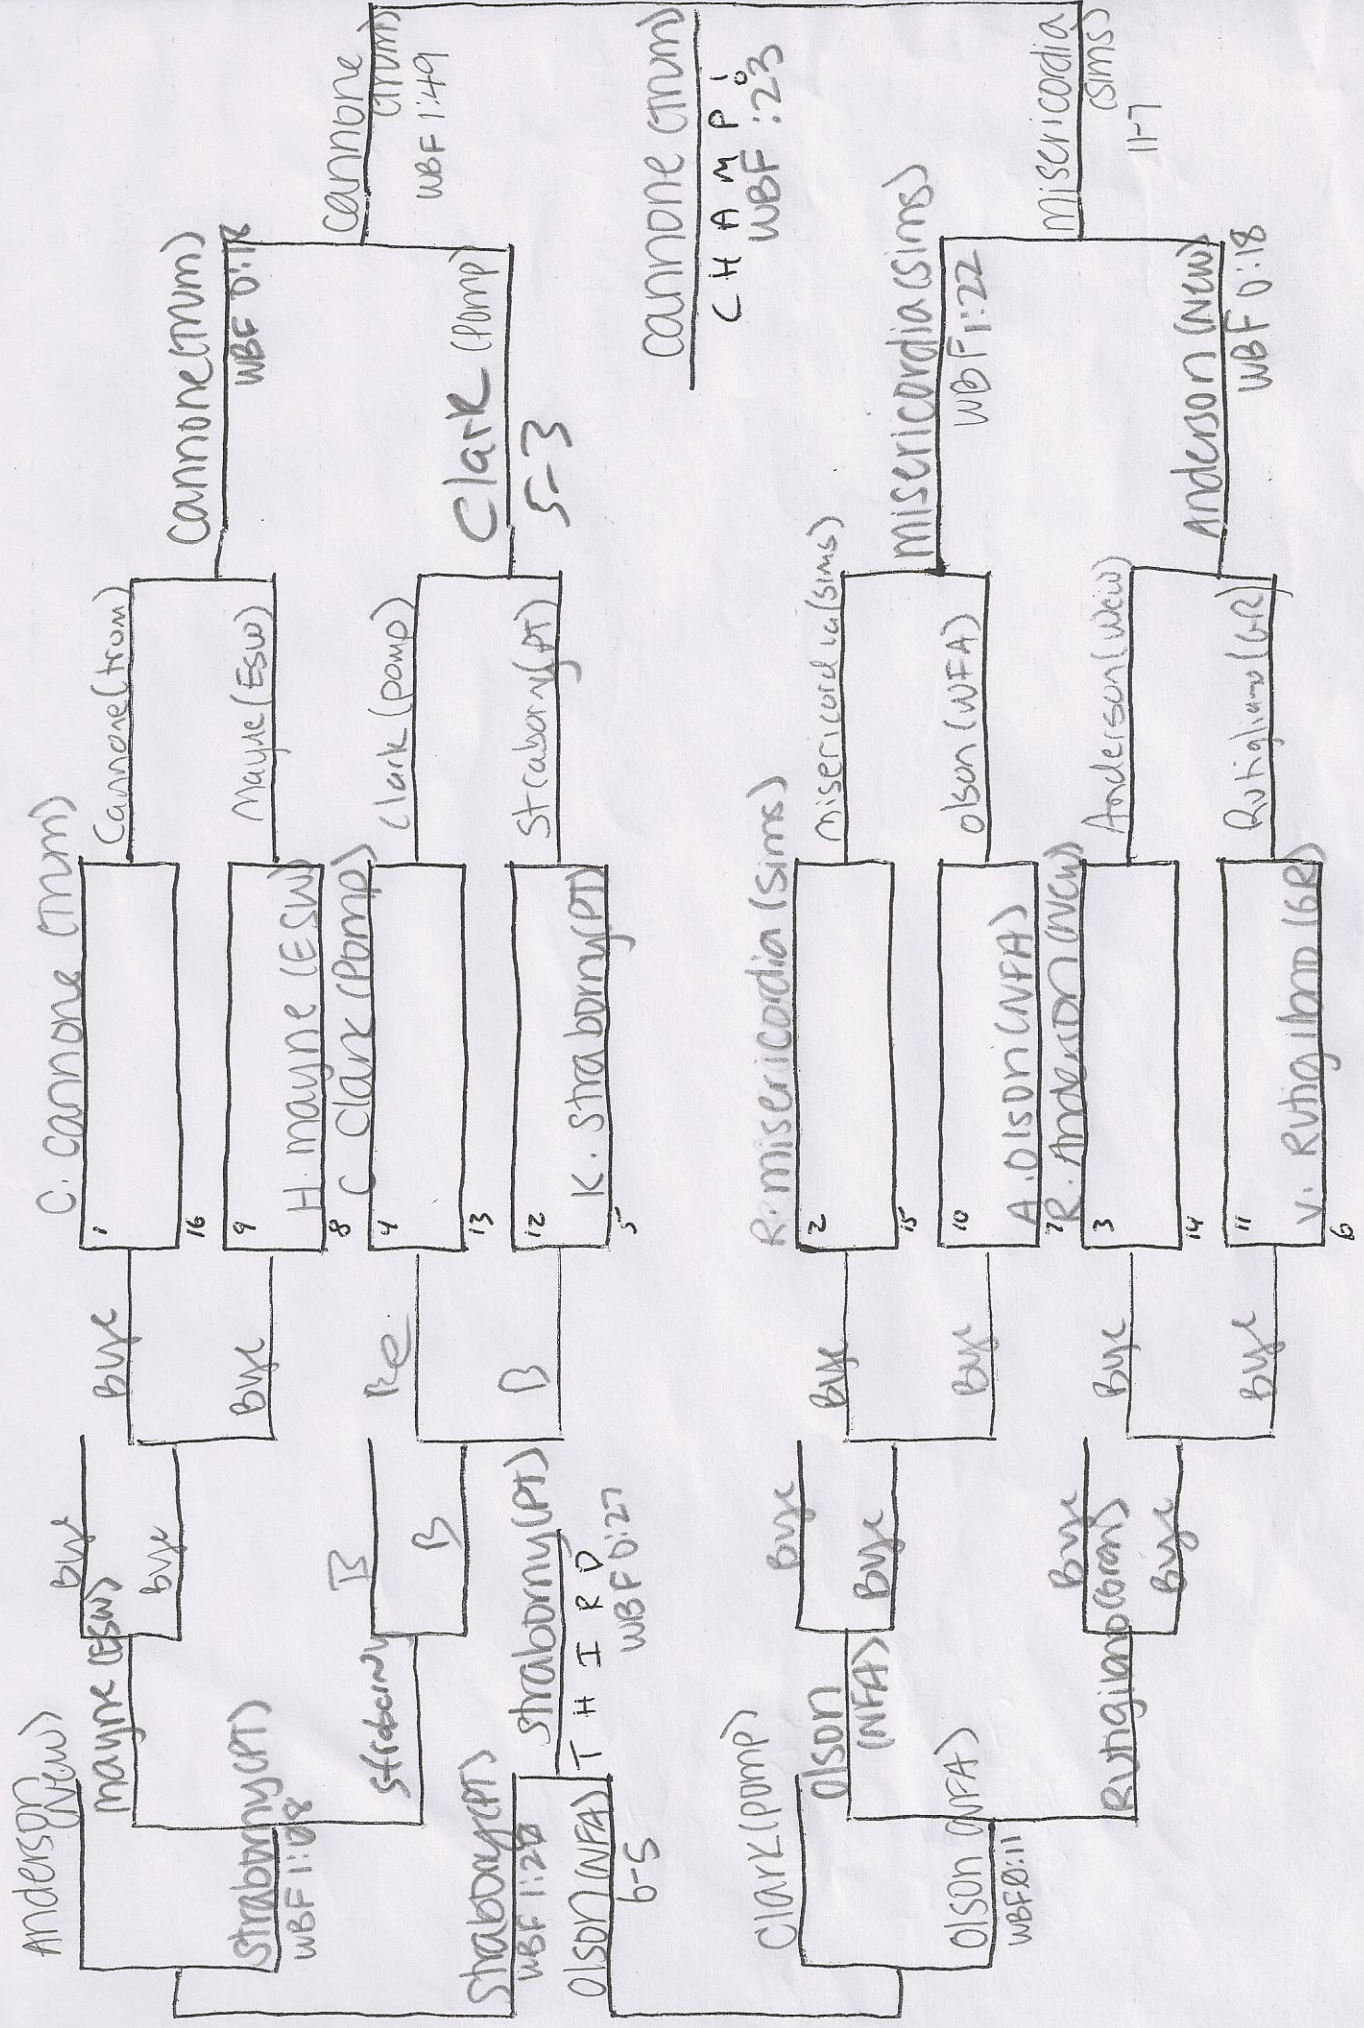

MONTANARO (TRUM)
WBF 8:12

Sojka (PT)
WBF 3:42

Deslandes (NFA)
WBF 1:40

Fleming (GR)
WBF 1:40

C. COLLINS (NFA)
6

MONTANARO (TRUM)
13-5 (TRUM)

Cannone, 3 → 2:30

Fernandes (sims)
C H A M P I
161