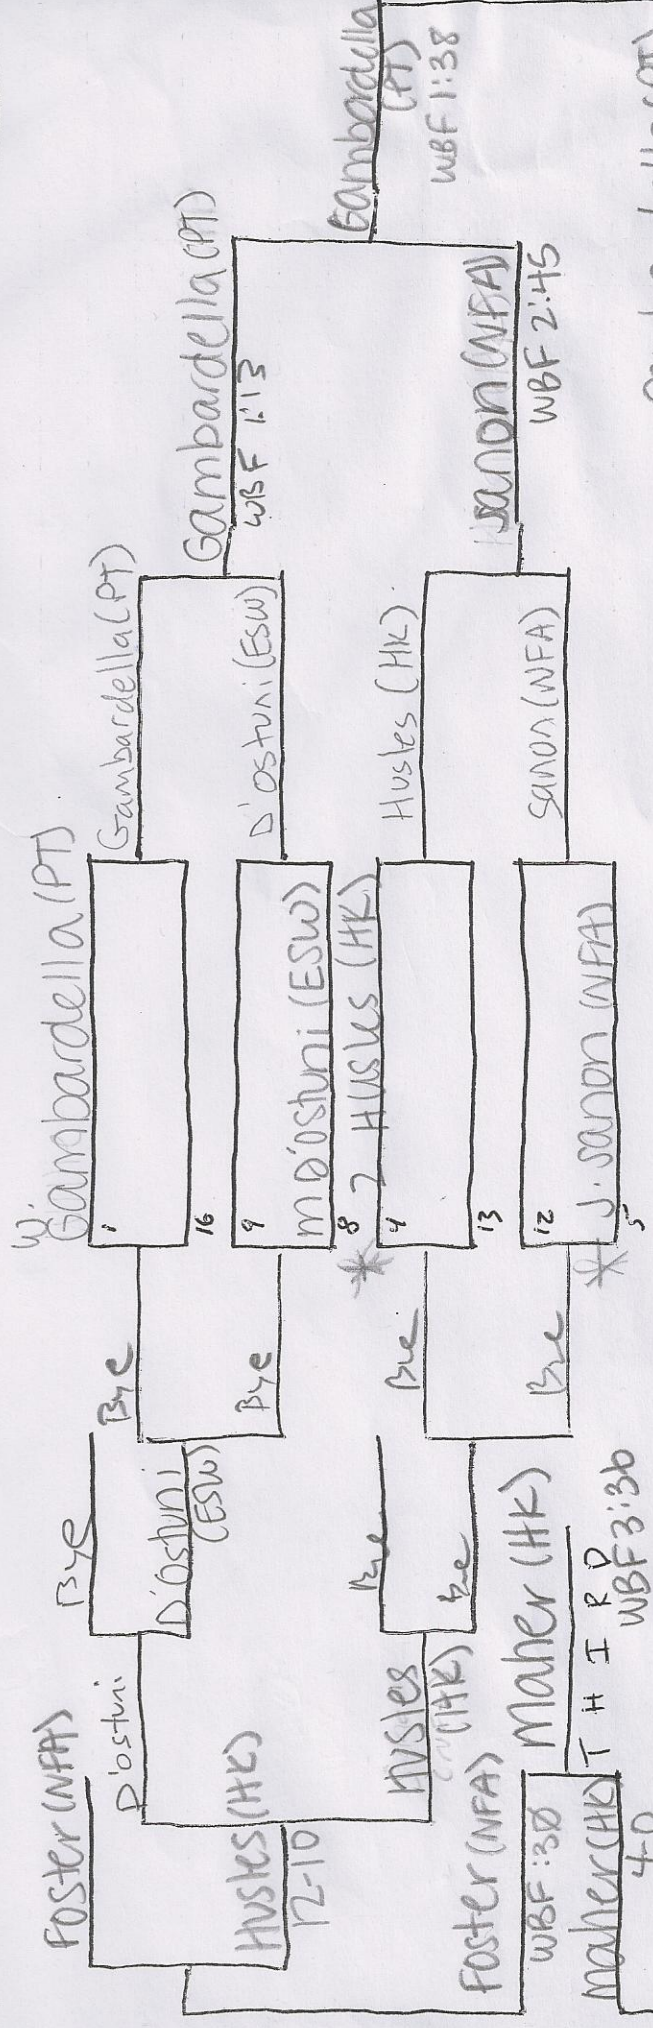

WEIGHT: 106

Gambardella (PT) WBF 1:38

JANON (NFA) WBF 2:45

Gambardella (PT) CHAMP! WBF 4:43

Greco (Trum) WBF 5:09

Foster (NFA) WBF 1:45

Greco (Trum) WBF 1:45

15
 12

 30
 150

5/18

FOSTER (NFA)
CHAMPION
9-1

HAVILAND
CHAMPION
9-8

Pangle (Pomp)
WBF 5:30

Sojka (PT)
WBF 5:21

M. Jenkins (HK)
3

MONTANARO (TRUM)
C H A M P I
S-4

MONTANARO (TRUM)
WBF 8:12

Sojka (PT)
WBF 3:42

Deslandes (NFA)
WBF 1:40

Fleming (GR)
WBF 1:40

C. COLLINS (NFA)
6

MONTANARO (TRUM)
13-5 (TRUM)

Cannone, 3 → 2:30

Fernandes (sims)
C H A M P I
161