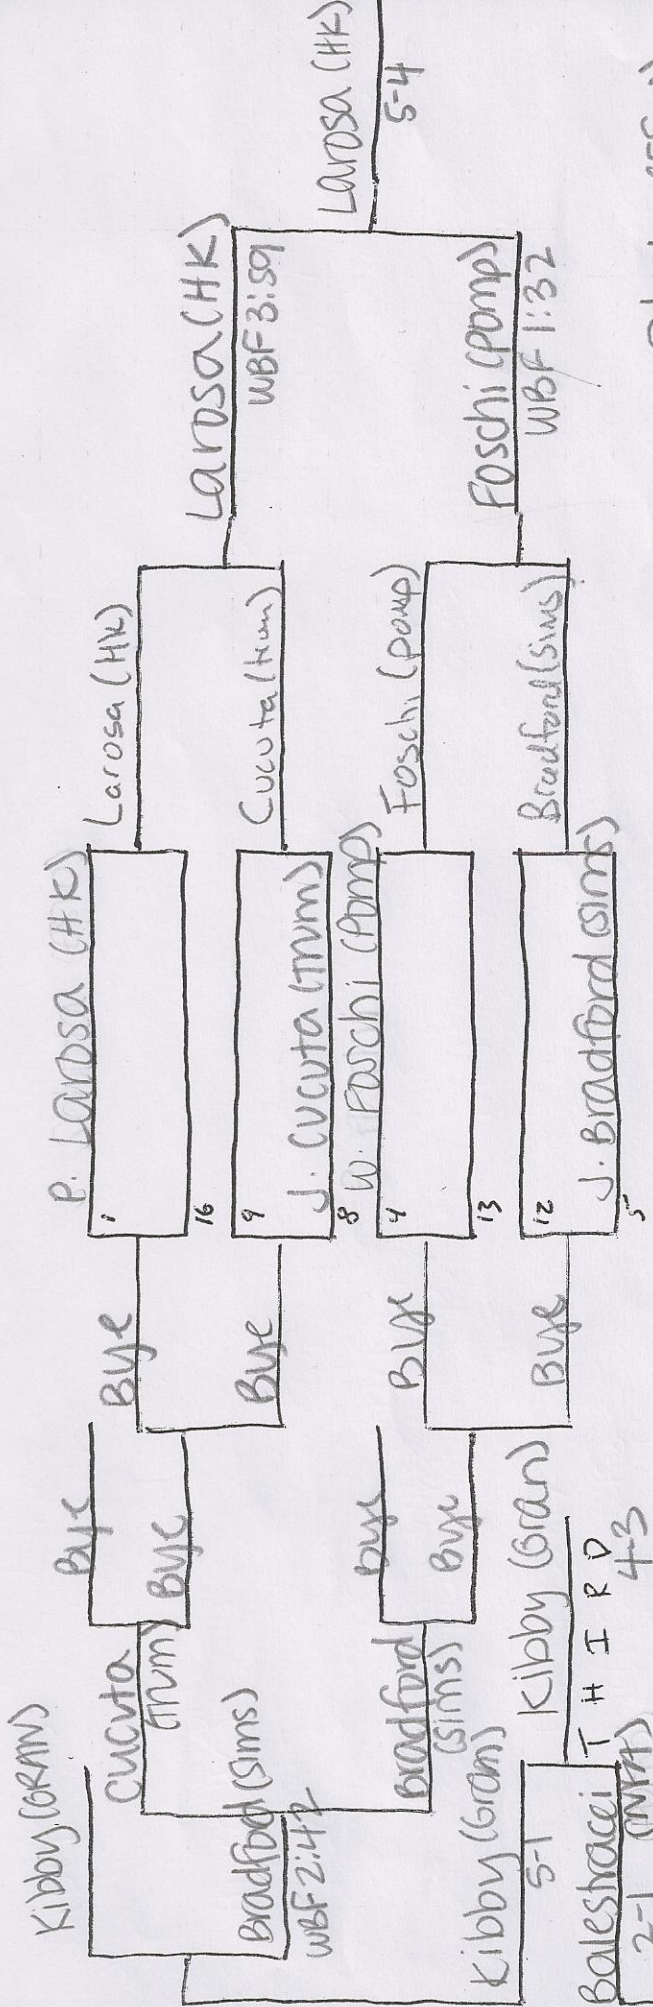

LAROSA (HK) 5-4

FOSCHI (POMP) WBF 1:32

BRADFORD (SIMS)

J. BRADFORD (SIMS) 3-5

KIBBY (GRAN) 5-1

BALESTRACCI (NFA) 2-1

S. SOBOTA (ESW) 2-15

DASILVA (NDF) 10-15