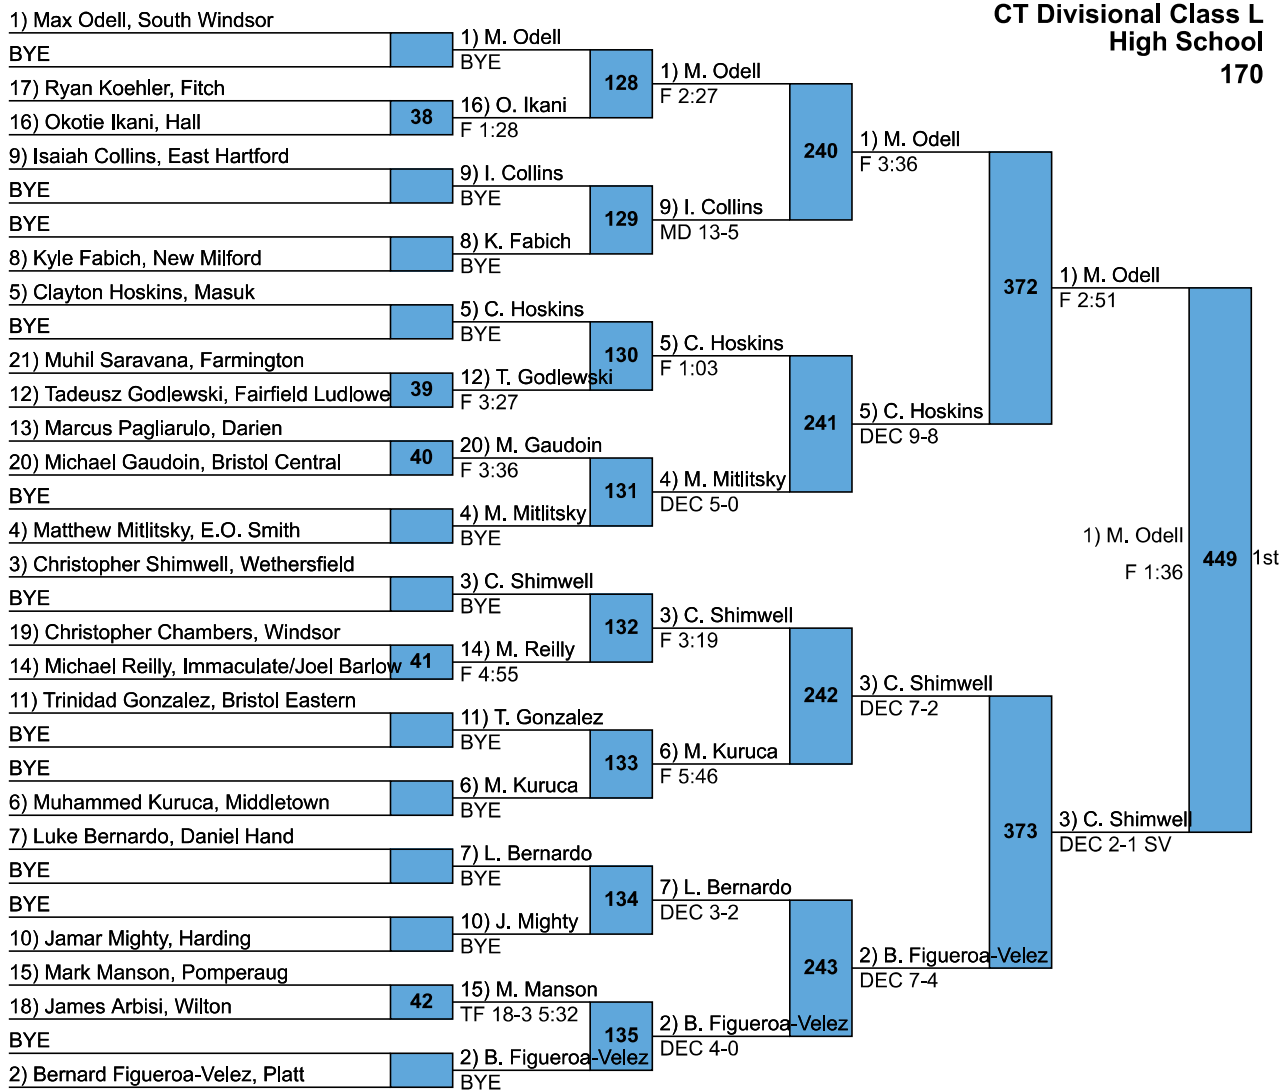

L72 17) B. Yarish	L73 9) S. Gambino	L74 5) T. Savluk	L75 13) J. Mashkovich	L76 14) A. Arnaut	L77 22) J. Reid	L78 10) T. Parsons	L79 15) S. LaPrise	9) S. Gambino	7) J. Marshall	7) J. Marshall	6) A. Phipps	14) A. Arnaut	12) E. Flores	10) T. Parsons	8) C. Massey	7) J. Marshall	4) M. Ortiz	7) J. Marshall	3) N. Sylvester	12) E. Flores	3) N. Sylvester	4) M. Ortiz	4) M. Ortiz	12) E. Flores	4) M. Ortiz
MD 14-1	L187	DEC 2-0	L186	F 1:39	L185	FOR	L184	MD 14-1	TF 17-0 2:46	F 1:58	DEC 7-5	F 1:39	DEC 7-3	F 5:00	TF 17-0 2:46	F 3:29	F 0:54	F 1:46	F 2:08	DEC 9-3	F 2:08	F 3:29	F 1:00	F 1:00	F 1:00
188	188	189	189	190	190	191	191	188	346	346	289	190	290	291	346	396	396	346	426	347	397	397	427	427	427

CT Divisional Class L
High School
126

**CT Divisional Class L
High School
132**

CT Divisional Class L
High School
138

**CT Divisional Class L
High School
145**

**CT Divisional Class L
High School
160**

**CT Divisional Class L
High School
170**