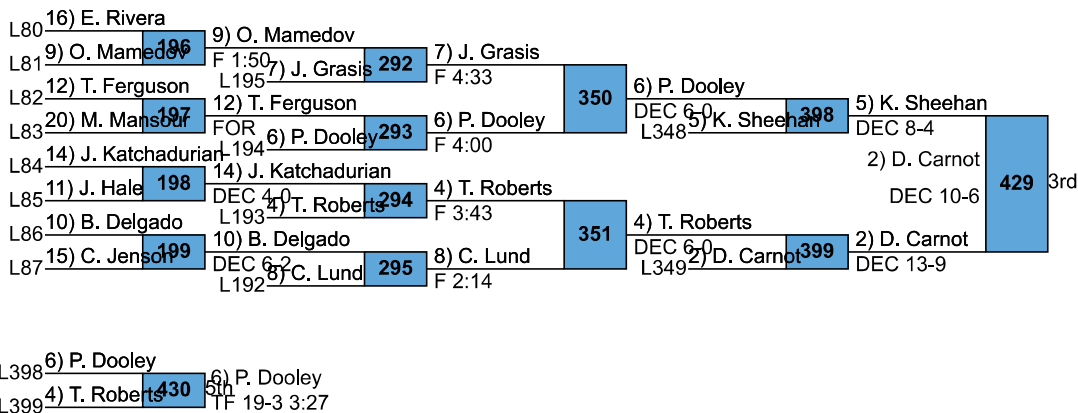

CT Divisional Class L
High School
126