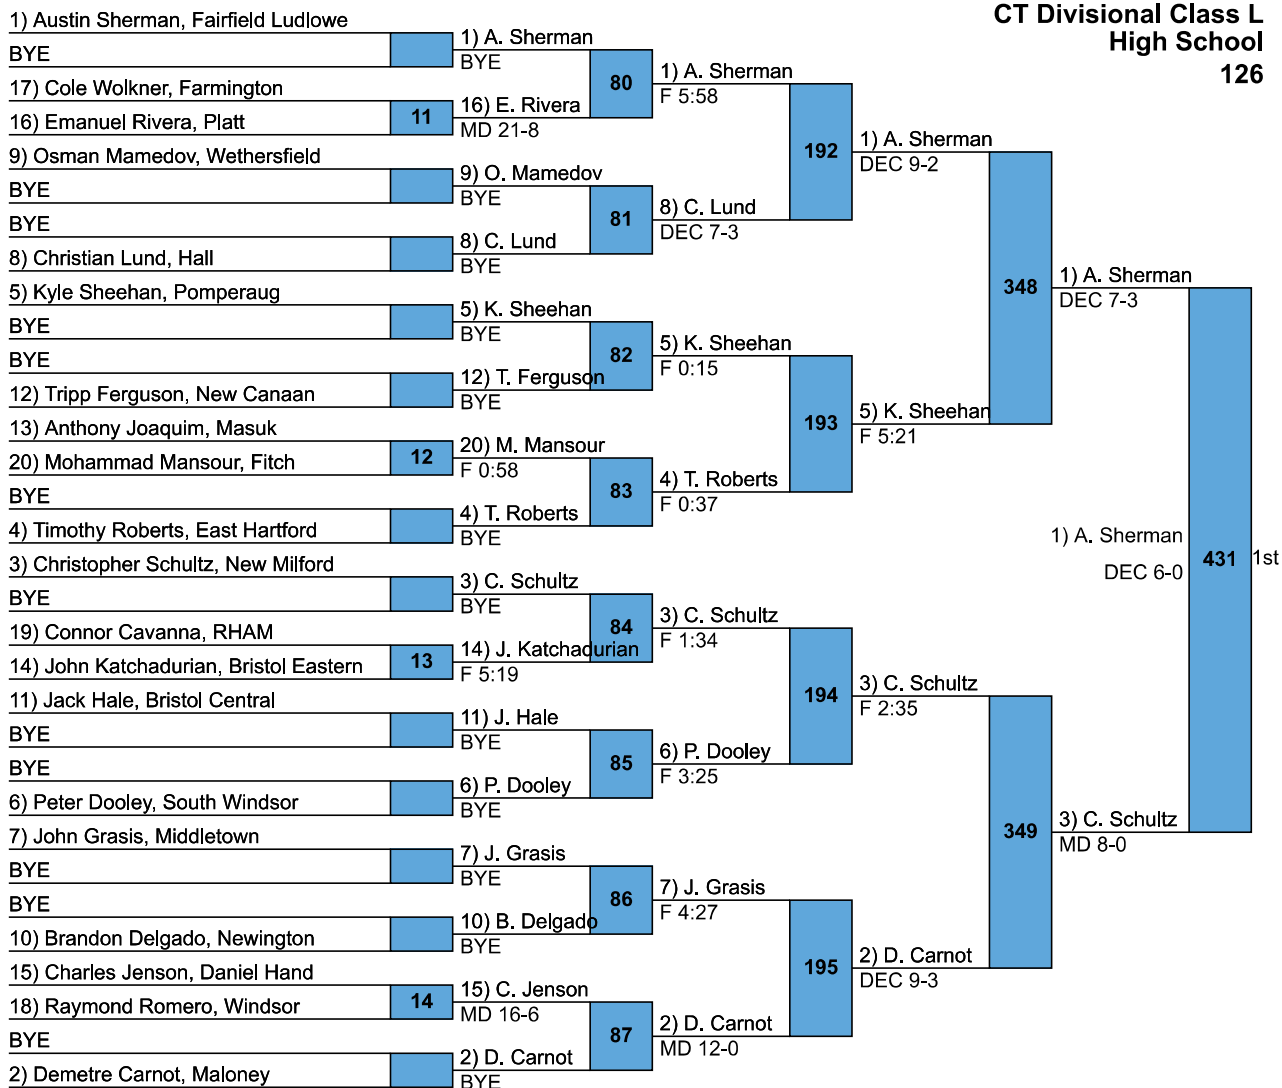

CT Divisional Class L
High School
126