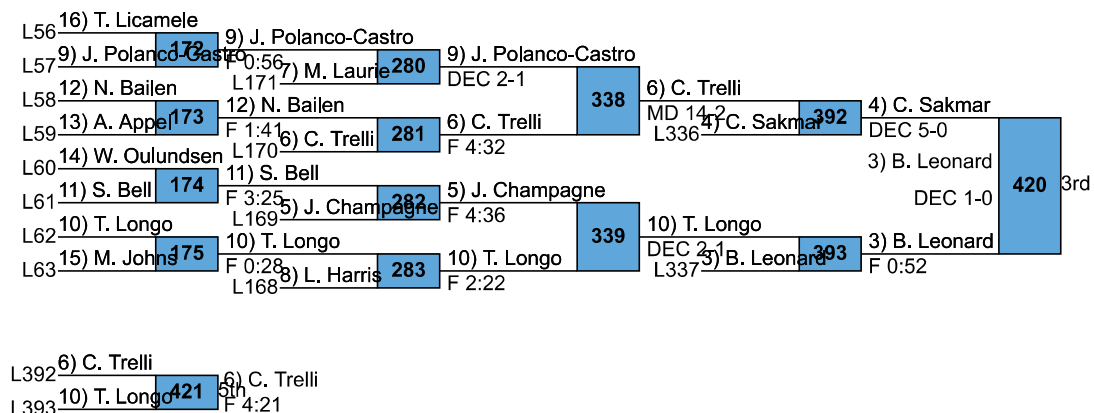

CT Divisional Class L
High School
106

CT Divisional Class L
High School
113

CT Divisional Class L
High School
120

1) Nick Rende, Wilton	BYE	1) N. Rende	BYE	72	1) N. Rende	F 2:16	184	1) N. Rende	F 3:30	344	1) N. Rende	F 0:31	428	1st
17) Brandon Yarish, Darien	BYE	17) B. Yarish	F 0:01	4	8) C. Massey	F 1:12	185	4) M. Ortiz	F 1:54	345	2) M. Ortiz	MD 13-2		
16) Maxwell Kaul, South Windsor	BYE	9) S. Gambino	BYE	73	12) E. Flores	MD 9-1	186	3) N. Sylvester	F 1:33	346	2) M. Ortiz	F 2:46		
9) Salvatore Gambino, Masuk	BYE	8) Connor Massey, Notre Dame-West Haven	BYE	74	4) M. Ortiz	F 1:23	187	7) J. Marshall	DEC 7-1	347	3) N. Sylvester	F 2:08		
5) Tyler Savluk, Newington	BYE	5) T. Savluk	BYE	75	12) E. Flores	MD 12-0	188	7) J. Marshall	TF 17-0 2:46	348	7) J. Marshall	F 0:54		
21) Dylan Brochard, Daniel Hand	BYE	12) Enrique Flores, Wethersfield	MD 12-0	5	13) J. Mashkovich	F 1:31	189	4) M. Ortiz	F 3:29	349	3) N. Sylvester	F 1:46	426	3rd
12) Enrique Flores, Wethersfield	BYE	4) Marcus Ortiz, Maloney	BYE	76	4) M. Ortiz	F 1:23	190	12) E. Flores	DEC 7-3	350	12) E. Flores	DEC 7-3		
13) Julian Mashkovich, Farmington	BYE	3) Noah Sylvester, Middletown	BYE	77	3) N. Sylvester	F 2:36	191	8) C. Massey	F 5:00	351	8) C. Massey	F 5:00		
20) Shajay Davis, East Hartford	BYE	19) Jasson Roman, Platt	BYE	78	14) A. Arnaut	MD 16-6	192	2) M. Ortiz	F 0:38	352	2) M. Ortiz	F 0:38		
4) Marcus Ortiz, Maloney	BYE	14) Adam Arnaut, Fairfield Ludlowe	MD 16-6	7	22) J. Reid	DEC 4-3	193	7) J. Marshall	DEC 7-1	353	7) J. Marshall	DEC 7-1		
3) Noah Sylvester, Middletown	BYE	11) Luigi DeRubeis, New Canaan	BYE	79	6) A. Phipps	BYE	194	7) J. Marshall	DEC 7-1	354	7) J. Marshall	DEC 7-1		
19) Jasson Roman, Platt	BYE	22) John Reid, Hall	DEC 4-3	8	6) A. Phipps	BYE	195	7) J. Marshall	DEC 7-1	355	7) J. Marshall	DEC 7-1		
14) Adam Arnaut, Fairfield Ludlowe	BYE	6) Amir Phipps, Harding	BYE	72	7) Justin Marshall, Bristol Eastern	BYE	196	7) J. Marshall	DEC 7-1	356	7) J. Marshall	DEC 7-1		
11) Luigi DeRubeis, New Canaan	BYE	7) Justin Marshall, Bristol Eastern	BYE	73	23) Henry Psaltos, Pomperaug	BYE	197	7) J. Marshall	DEC 7-1	357	7) J. Marshall	DEC 7-1		
22) John Reid, Hall	BYE	23) Henry Psaltos, Pomperaug	BYE	74	10) Travis Parsons, Bristol Central	F 0:47	198	7) J. Marshall	DEC 7-1	358	7) J. Marshall	DEC 7-1		
6) Amir Phipps, Harding	BYE	10) Travis Parsons, Bristol Central	F 0:47	9	15) Samrin LaPrise, Windsor	F 1:54	199	7) J. Marshall	DEC 7-1	359	7) J. Marshall	DEC 7-1		
7) Justin Marshall, Bristol Eastern	BYE	15) Samrin LaPrise, Windsor	F 1:54	79	18) Anthony Moore, Fitch	BYE	200	7) J. Marshall	DEC 7-1	360	7) J. Marshall	DEC 7-1		
7) J. Marshall, Bristol Eastern	BYE	18) Anthony Moore, Fitch	BYE	75	2) Melquisedec Ortiz, New Milford	BYE	201	7) J. Marshall	DEC 7-1	361	7) J. Marshall	DEC 7-1		
23) Henry Psaltos, Pomperaug	BYE	2) Melquisedec Ortiz, New Milford	BYE	76			202	7) J. Marshall	DEC 7-1	362	7) J. Marshall	DEC 7-1		
10) Travis Parsons, Bristol Central	F 0:47			77			203	7) J. Marshall	DEC 7-1	363	7) J. Marshall	DEC 7-1		
15) Samrin LaPrise, Windsor	F 1:54			78			204	7) J. Marshall	DEC 7-1	364	7) J. Marshall	DEC 7-1		
18) Anthony Moore, Fitch	BYE			79			205	7) J. Marshall	DEC 7-1	365	7) J. Marshall	DEC 7-1		
2) Melquisedec Ortiz, New Milford	BYE			80			206	7) J. Marshall	DEC 7-1	366	7) J. Marshall	DEC 7-1		