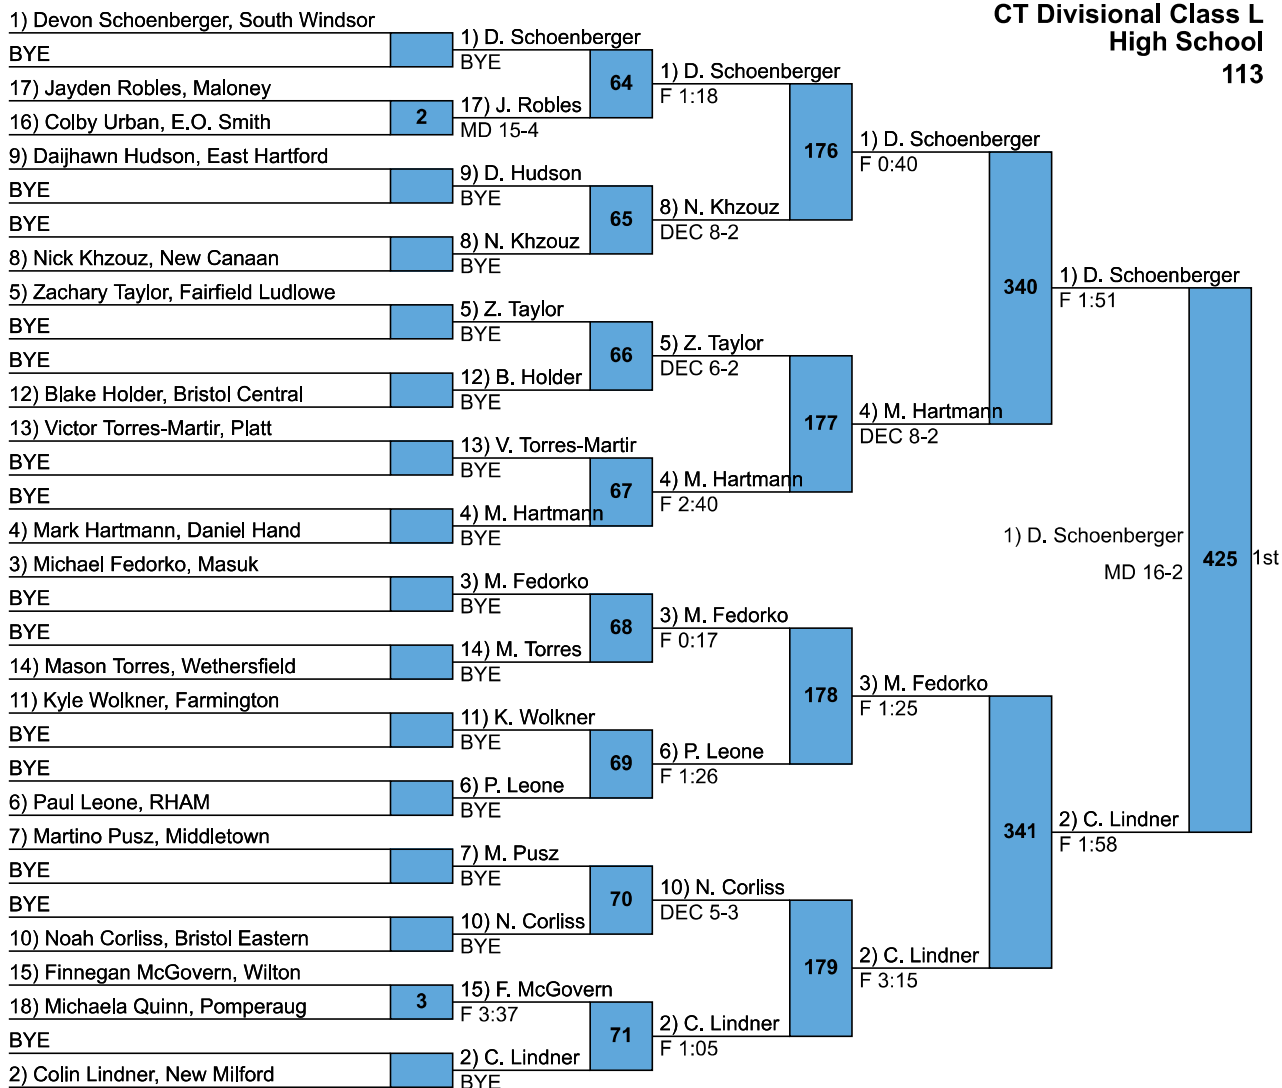

CT Divisional Class L
High School
106

CT Divisional Class L
High School
113

CT Divisional Class L
High School
120

1) Nick Rende, Wilton	BYE	1) N. Rende	BYE	72	1) N. Rende	F 2:16	184	1) N. Rende	F 3:30	344	1) N. Rende	F 0:31	428	1st
17) Brandon Yarish, Darien	BYE	17) B. Yarish	F 0:01	4	8) C. Massey	F 1:12	185	4) M. Ortiz	F 1:54	345	2) M. Ortiz	MD 13-2		
16) Maxwell Kaul, South Windsor	BYE	9) S. Gambino	BYE	73	12) E. Flores	MD 9-1	186	3) N. Sylvester	F 1:33	346	2) M. Ortiz	F 2:46		
9) Salvatore Gambino, Masuk	BYE	8) Connor Massey, Notre Dame-West Haven	BYE	74	4) M. Ortiz	F 1:23	187	7) J. Marshall	DEC 7-1	347	3) N. Sylvester	F 2:08		
5) Tyler Savluk, Newington	BYE	5) T. Savluk	BYE	75	12) E. Flores	MD 12-0	188	7) J. Marshall	TF 17-0 2:46	348	7) J. Marshall	F 0:54		
21) Dylan Brochard, Daniel Hand	BYE	12) Enrique Flores, Wethersfield	MD 12-0	5	13) J. Mashkovich	F 1:31	189	4) M. Ortiz	F 3:29	349	3) N. Sylvester	F 1:46	426	3rd
12) Enrique Flores, Wethersfield	BYE	4) Marcus Ortiz, Maloney	BYE	76	4) M. Ortiz	F 1:23	190	12) E. Flores	DEC 7-3	350	12) E. Flores	DEC 7-3		
13) Julian Mashkovich, Farmington	BYE	3) Noah Sylvester, Middletown	BYE	77	3) N. Sylvester	F 2:36	191	8) C. Massey	F 5:00	351	8) C. Massey	F 5:00		
20) Shajay Davis, East Hartford	BYE	19) Jasson Roman, Platt	BYE	78	14) A. Arnaut	MD 16-6	192	2) M. Ortiz	F 0:38	352	2) M. Ortiz	F 0:38		
4) Marcus Ortiz, Maloney	BYE	14) Adam Arnaut, Fairfield Ludlowe	MD 16-6	7	22) J. Reid	DEC 4-3	193	7) J. Marshall	DEC 7-1	353	7) J. Marshall	DEC 7-1		
3) Noah Sylvester, Middletown	BYE	11) Luigi DeRubeis, New Canaan	BYE	79	6) A. Phipps	BYE	194	7) J. Marshall	DEC 7-1	354	7) J. Marshall	DEC 7-1		
19) Jasson Roman, Platt	BYE	22) John Reid, Hall	DEC 4-3	8	6) A. Phipps	BYE	195	7) J. Marshall	DEC 7-1	355	7) J. Marshall	DEC 7-1		
14) Adam Arnaut, Fairfield Ludlowe	BYE	6) Amir Phipps, Harding	BYE	72	7) Justin Marshall, Bristol Eastern	BYE	196	7) J. Marshall	DEC 7-1	356	7) J. Marshall	DEC 7-1		
11) Luigi DeRubeis, New Canaan	BYE	7) Justin Marshall, Bristol Eastern	BYE	73	23) Henry Psaltos, Pomperaug	BYE	197	7) J. Marshall	DEC 7-1	357	7) J. Marshall	DEC 7-1		
22) John Reid, Hall	BYE	23) Henry Psaltos, Pomperaug	BYE	74	10) Travis Parsons, Bristol Central	F 0:47	198	7) J. Marshall	DEC 7-1	358	7) J. Marshall	DEC 7-1		
6) Amir Phipps, Harding	BYE	10) Travis Parsons, Bristol Central	F 0:47	9	15) Samrin LaPrise, Windsor	F 1:54	199	7) J. Marshall	DEC 7-1	359	7) J. Marshall	DEC 7-1		
7) Justin Marshall, Bristol Eastern	BYE	15) Samrin LaPrise, Windsor	F 1:54	79	18) Anthony Moore, Fitch	BYE	200	7) J. Marshall	DEC 7-1	360	7) J. Marshall	DEC 7-1		
7) J. Marshall, Bristol Eastern	BYE	18) Anthony Moore, Fitch	BYE	75	2) Melquisedec Ortiz, New Milford	BYE	201	7) J. Marshall	DEC 7-1	361	7) J. Marshall	DEC 7-1		
23) Henry Psaltos, Pomperaug	BYE	2) Melquisedec Ortiz, New Milford	BYE	76			202	7) J. Marshall	DEC 7-1	362	7) J. Marshall	DEC 7-1		
10) Travis Parsons, Bristol Central	F 0:47			77			203	7) J. Marshall	DEC 7-1	363	7) J. Marshall	DEC 7-1		
15) Samrin LaPrise, Windsor	F 1:54			78			204	7) J. Marshall	DEC 7-1	364	7) J. Marshall	DEC 7-1		
18) Anthony Moore, Fitch	BYE			79			205	7) J. Marshall	DEC 7-1	365	7) J. Marshall	DEC 7-1		
2) Melquisedec Ortiz, New Milford	BYE			80			206	7) J. Marshall	DEC 7-1	366	7) J. Marshall	DEC 7-1		