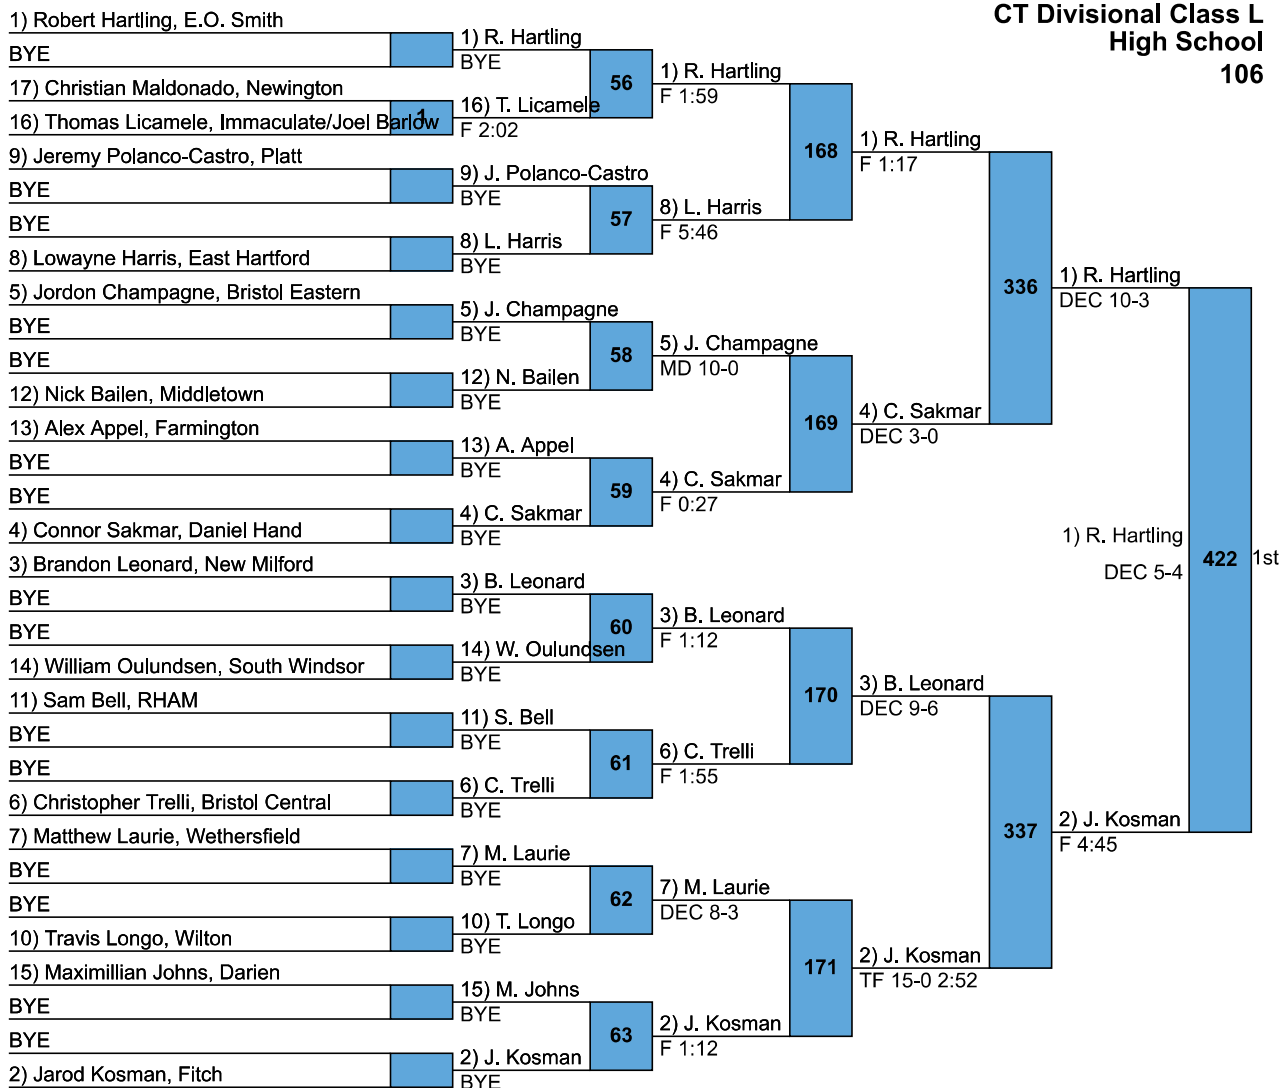

CT Divisional Class L
High School
106

CT Divisional Class L
High School
113

CT Divisional Class L
High School
120

1) Nick Rende, Wilton	BYE	1) N. Rende	BYE	72	1) N. Rende	F 2:16	184	1) N. Rende	F 3:30	344	1) N. Rende	F 0:31	428	1st
17) Brandon Yarish, Darien	BYE	17) B. Yarish	F 0:01	4	8) C. Massey	F 1:12	185	4) M. Ortiz	F 1:54	345	2) M. Ortiz	MD 13-2		
16) Maxwell Kaul, South Windsor	BYE	9) S. Gambino	BYE	73	12) E. Flores	MD 9-1	186	3) N. Sylvester	F 1:33	346	2) M. Ortiz	F 2:46		
9) Salvatore Gambino, Masuk	BYE	8) Connor Massey, Notre Dame-West Haven	BYE	74	4) M. Ortiz	F 1:23	187	7) J. Marshall	DEC 7-1	347	3) N. Sylvester	F 2:08		
5) Tyler Savluk, Newington	BYE	5) T. Savluk	BYE	75	12) E. Flores	MD 12-0	188	7) J. Marshall	TF 17-0 2:46	348	7) J. Marshall	F 0:54		
21) Dylan Brochard, Daniel Hand	BYE	12) Enrique Flores, Wethersfield	MD 12-0	5	13) J. Mashkovich	F 1:31	189	4) M. Ortiz	F 3:29	349	3) N. Sylvester	F 1:46	426	3rd
12) Enrique Flores, Wethersfield	BYE	4) Marcus Ortiz, Maloney	BYE	76	4) M. Ortiz	F 1:23	190	12) E. Flores	DEC 7-3	350	12) E. Flores	DEC 7-3		
13) Julian Mashkovich, Farmington	BYE	3) Noah Sylvester, Middletown	BYE	77	3) N. Sylvester	F 2:36	191	8) C. Massey	F 5:00	351	8) C. Massey	F 5:00		
20) Shajay Davis, East Hartford	BYE	19) Jasson Roman, Platt	BYE	78	14) A. Arnaut	MD 16-6	192	2) M. Ortiz	F 0:38	352	2) M. Ortiz	F 0:38		
4) Marcus Ortiz, Maloney	BYE	14) Adam Arnaut, Fairfield Ludlowe	MD 16-6	7	22) J. Reid	DEC 4-3	193	7) J. Marshall	DEC 7-1	353	7) J. Marshall	DEC 7-1		
3) Noah Sylvester, Middletown	BYE	11) Luigi DeRubeis, New Canaan	BYE	79	6) A. Phipps	BYE	194	7) J. Marshall	DEC 7-1	354	7) J. Marshall	DEC 7-1		
19) Jasson Roman, Platt	BYE	22) John Reid, Hall	DEC 4-3	8	6) A. Phipps	BYE	195	7) J. Marshall	DEC 7-1	355	7) J. Marshall	DEC 7-1		
14) Adam Arnaut, Fairfield Ludlowe	BYE	6) Amir Phipps, Harding	BYE	72	7) Justin Marshall, Bristol Eastern	BYE	196	7) J. Marshall	DEC 7-1	356	7) J. Marshall	DEC 7-1		
11) Luigi DeRubeis, New Canaan	BYE	7) Justin Marshall, Bristol Eastern	BYE	73	23) Henry Psaltos, Pomperaug	BYE	197	7) J. Marshall	DEC 7-1	357	7) J. Marshall	DEC 7-1		
22) John Reid, Hall	BYE	23) Henry Psaltos, Pomperaug	BYE	74	10) Travis Parsons, Bristol Central	F 0:47	198	7) J. Marshall	DEC 7-1	358	7) J. Marshall	DEC 7-1		
6) Amir Phipps, Harding	BYE	10) Travis Parsons, Bristol Central	F 0:47	9	15) Samrin LaPrise, Windsor	F 1:54	199	7) J. Marshall	DEC 7-1	359	7) J. Marshall	DEC 7-1		
7) Justin Marshall, Bristol Eastern	BYE	15) Samrin LaPrise, Windsor	F 1:54	79	18) Anthony Moore, Fitch	BYE	200	7) J. Marshall	DEC 7-1	360	7) J. Marshall	DEC 7-1		
7) J. Marshall, Bristol Eastern	BYE	18) Anthony Moore, Fitch	BYE	75	2) Melquisedec Ortiz, New Milford	BYE	201	7) J. Marshall	DEC 7-1	361	7) J. Marshall	DEC 7-1		
23) Henry Psaltos, Pomperaug	BYE	2) Melquisedec Ortiz, New Milford	BYE	76			202	7) J. Marshall	DEC 7-1	362	7) J. Marshall	DEC 7-1		
10) Travis Parsons, Bristol Central	F 0:47			77			203	7) J. Marshall	DEC 7-1	363	7) J. Marshall	DEC 7-1		
15) Samrin LaPrise, Windsor	F 1:54			78			204	7) J. Marshall	DEC 7-1	364	7) J. Marshall	DEC 7-1		
18) Anthony Moore, Fitch	BYE			79			205	7) J. Marshall	DEC 7-1	365	7) J. Marshall	DEC 7-1		
2) Melquisedec Ortiz, New Milford	BYE			80			206	7) J. Marshall	DEC 7-1	366	7) J. Marshall	DEC 7-1		