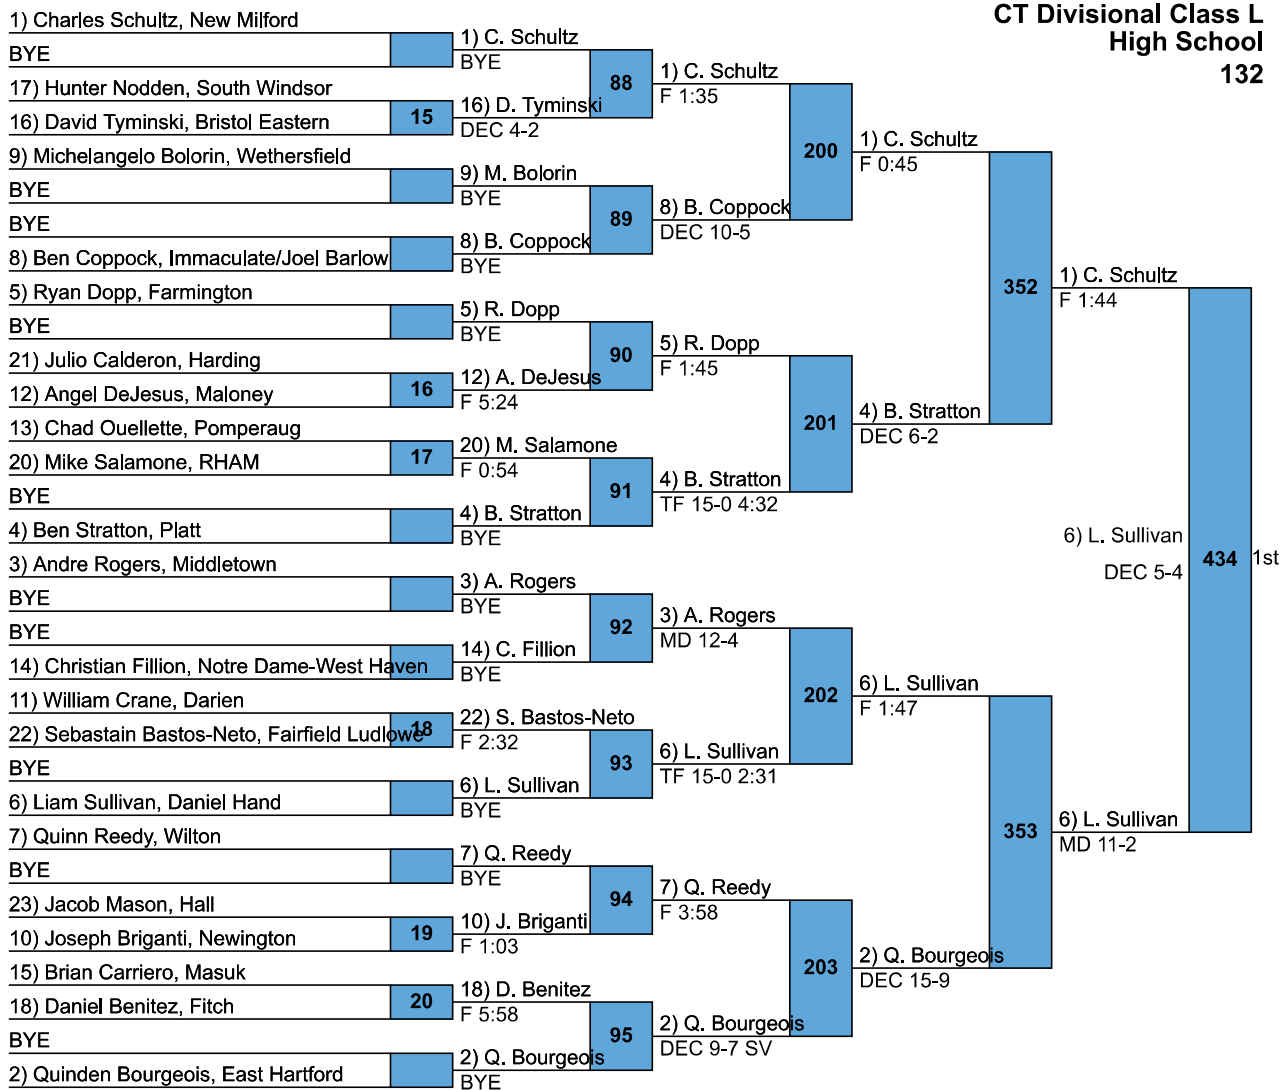

**CT Divisional Class L
High School
132**