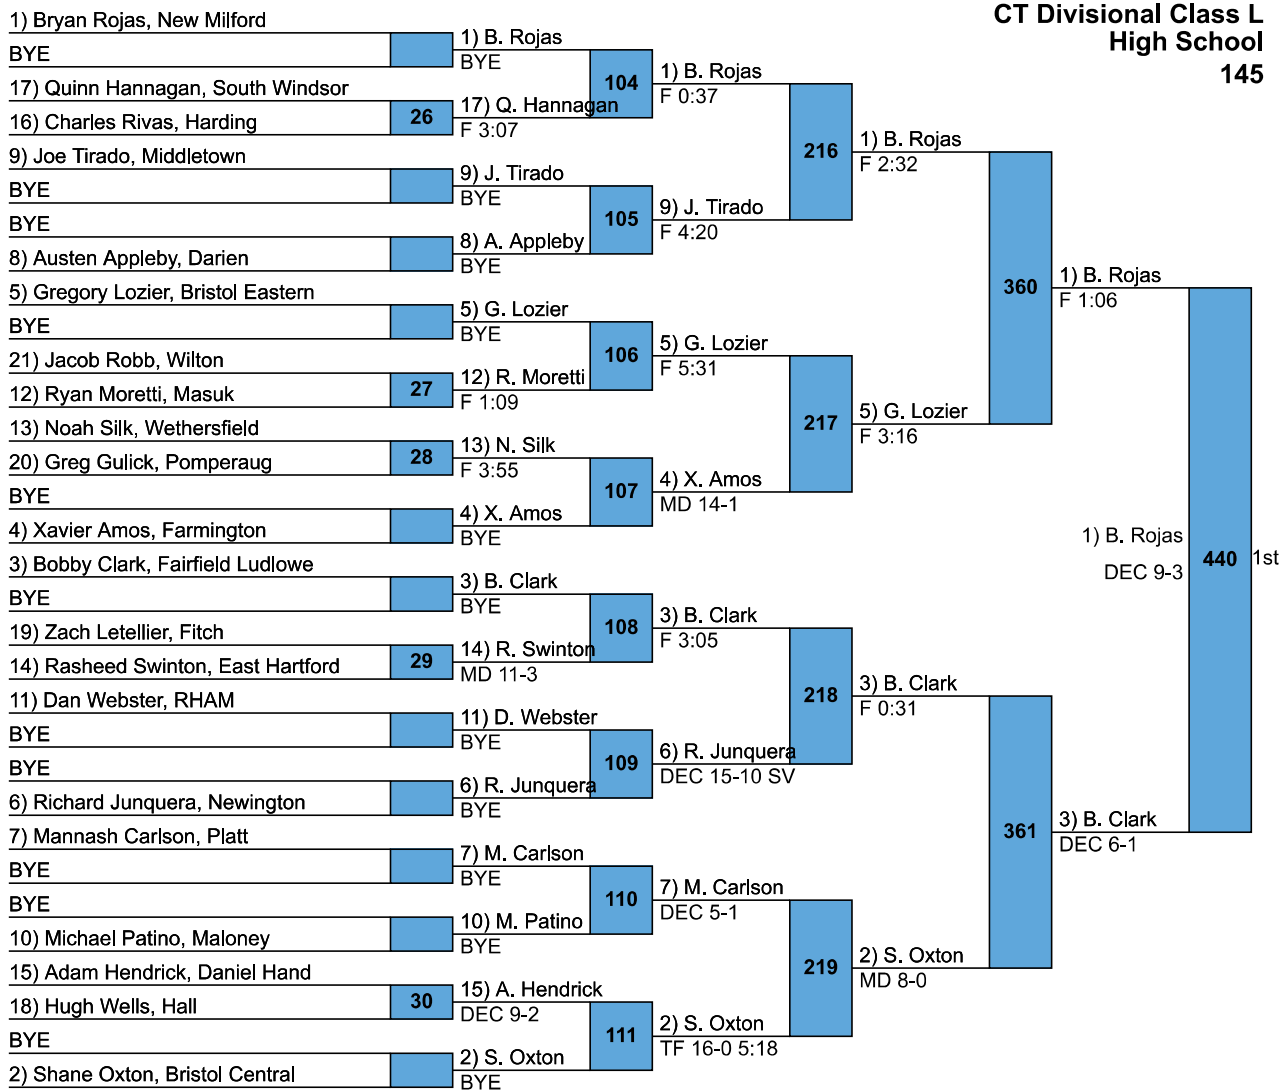

L72 17) B. Yarish	L73 9) S. Gambino	L74 5) T. Savluk	L75 13) J. Mashkovich	L76 14) A. Arnaut	L77 22) J. Reid	L78 10) T. Parsons	L79 15) S. LaPrise	9) S. Gambino	7) J. Marshall	7) J. Marshall	6) A. Phipps	14) A. Arnaut	12) E. Flores	10) T. Parsons	8) C. Massey	7) J. Marshall	4) M. Ortiz	7) J. Marshall	3) N. Sylvester	12) E. Flores	3) N. Sylvester	4) M. Ortiz	4) M. Ortiz	12) E. Flores	4) M. Ortiz
MD 14-1	L187	DEC 2-0	L186	F 1:39	L185	FOR	L184	MD 14-1	TF 17-0 2:46	F 1:58	DEC 7-5	F 1:39	DEC 7-3	F 5:00	TF 17-0 2:46	F 3:29	F 0:54	F 1:46	F 2:08	DEC 9-3	F 2:08	F 3:29	F 1:00	F 1:00	F 1:00
188	188	189	189	190	190	191	191	188	346	346	289	190	290	291	346	396	396	346	426	347	397	397	427	427	427

CT Divisional Class L
High School
126

**CT Divisional Class L
High School
132**

CT Divisional Class L
High School
138

**CT Divisional Class L
High School
145**

**CT Divisional Class L
High School
160**

**CT Divisional Class L
High School
170**