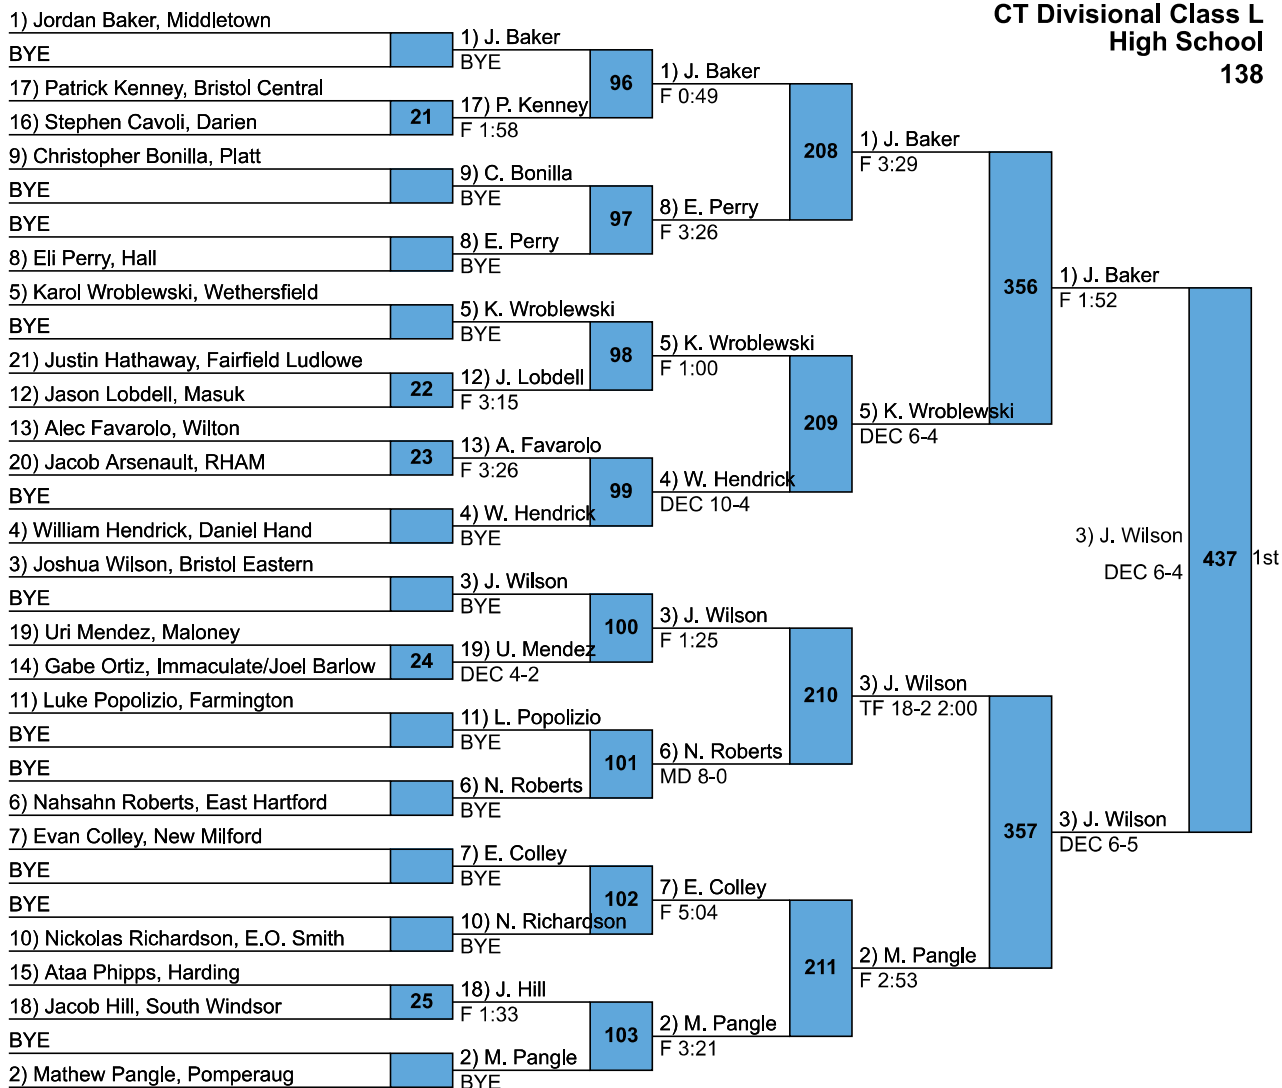

CT Divisional Class L
High School
138