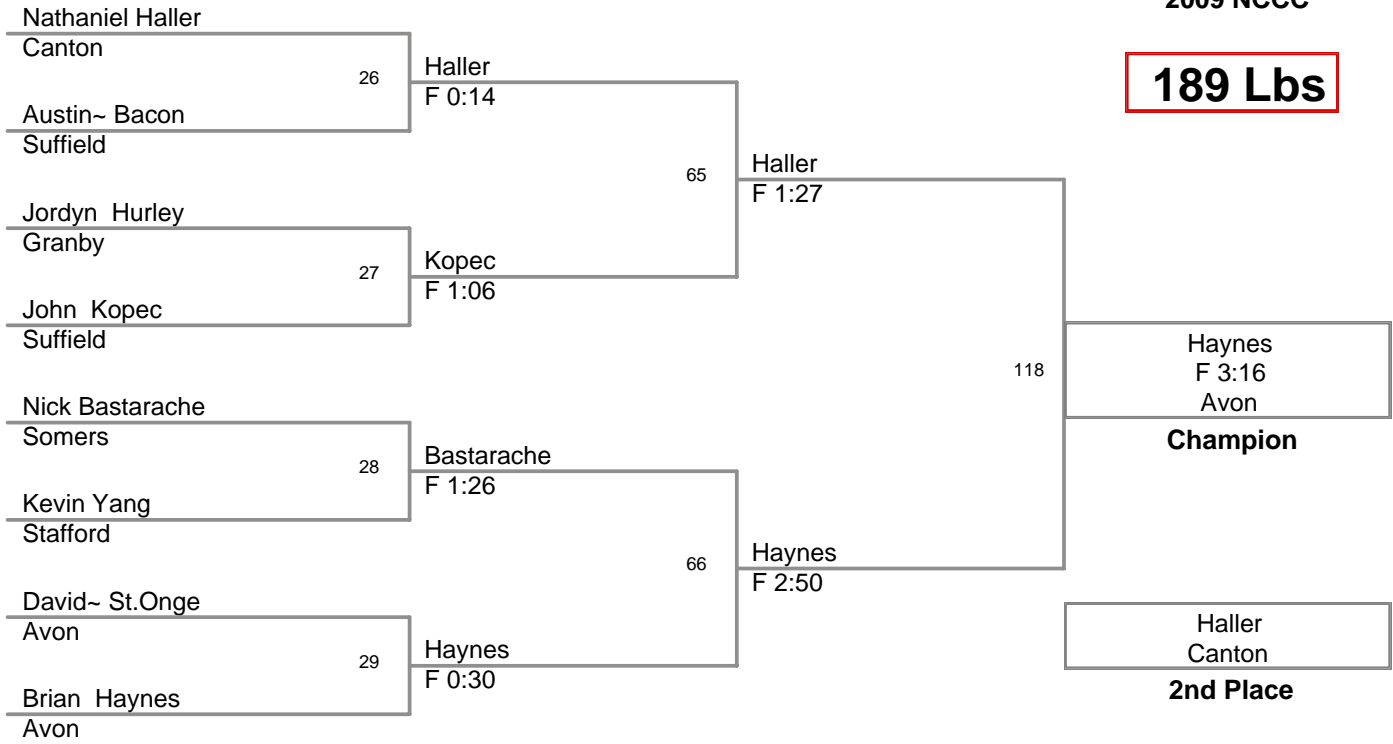

2009 NCCC

189 Lbs