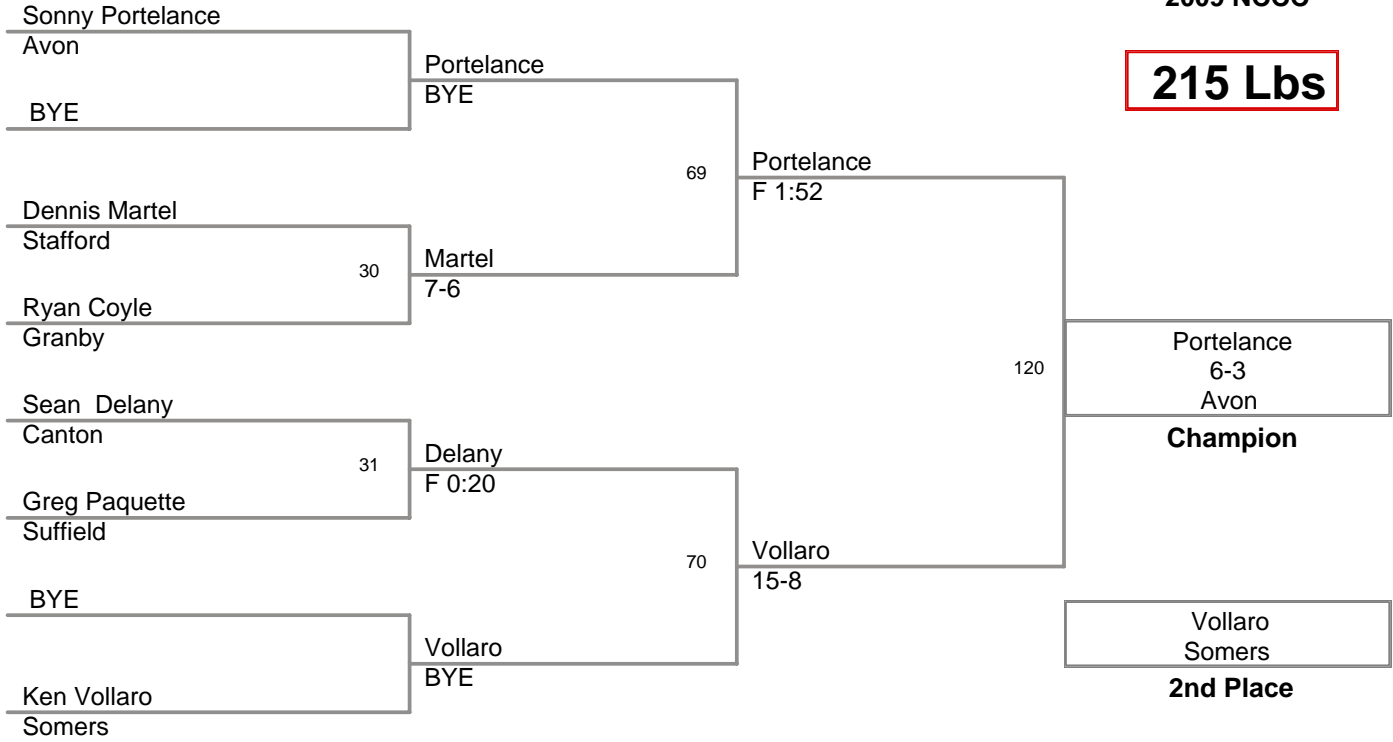

2009 NCCC

215 Lbs