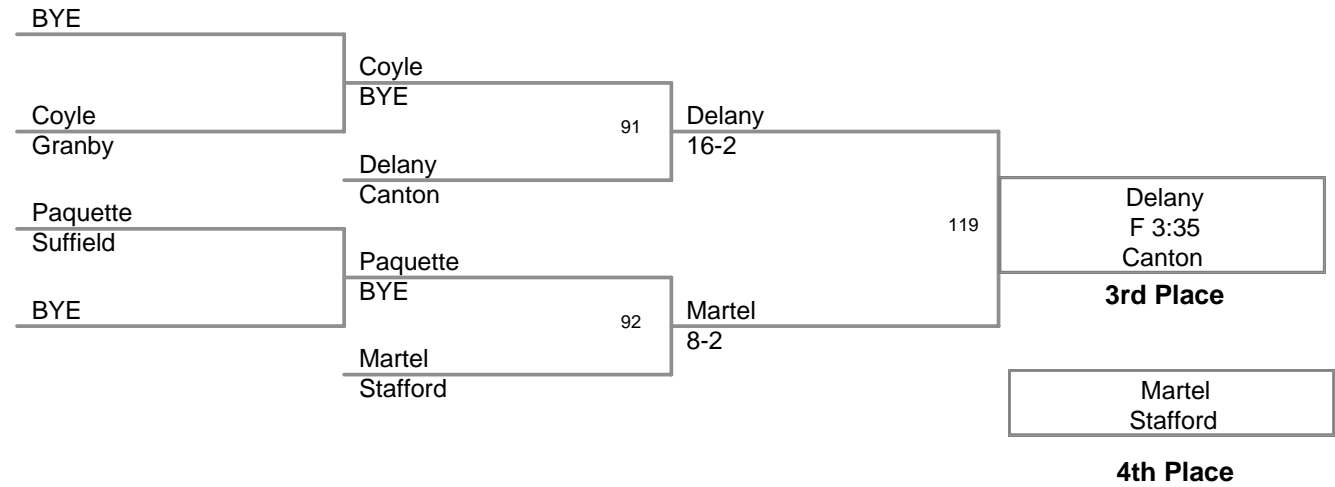

2009 NCCC

215 Lbs