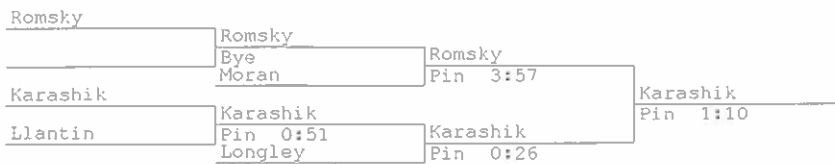

Ludlowe Invitational 2011
160 lbs

Ludlowe Invitational 2011
170 lbs

Ludlowe Invitational 2011
182 lbs

Ludlowe Invitational 2011
195 lbs

Ludlowe Invitational 2011
220 lbs

Ludlowe Invitational 2011
285 lbs