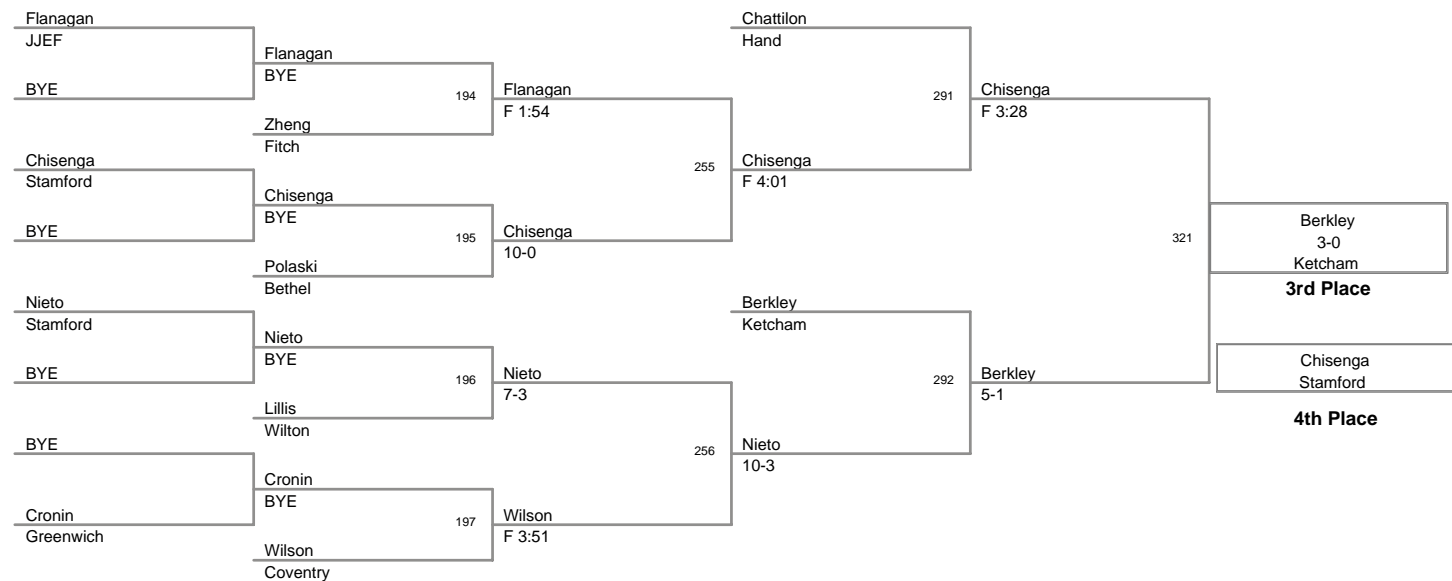

145 Lbs

152 Lbs

160 Lbs

171 Lbs

189 Lbs

215 Lbs

285 Lbs

Plc	Points	Team		
1	217	MW	-	-
2	196.5	Hand	-	-
3	146.5	Greenwich	-	-
4	125.5	JJCR	-	-
5	112	Ketcham	-	-
6	106	Coventry	-	-
7	99	Stamford	-	-
8	96.5	Westhill	-	-
9	82	Ridgefield	-	-
10	60.5	Bethel	-	-
11	59	Wilton	-	-
12	57.5	JJEF	-	-
13	26	North Salem	-	-
14	25	Amity	-	-
15	18	Edgemont	-	-
16	2	Fitch	-	-