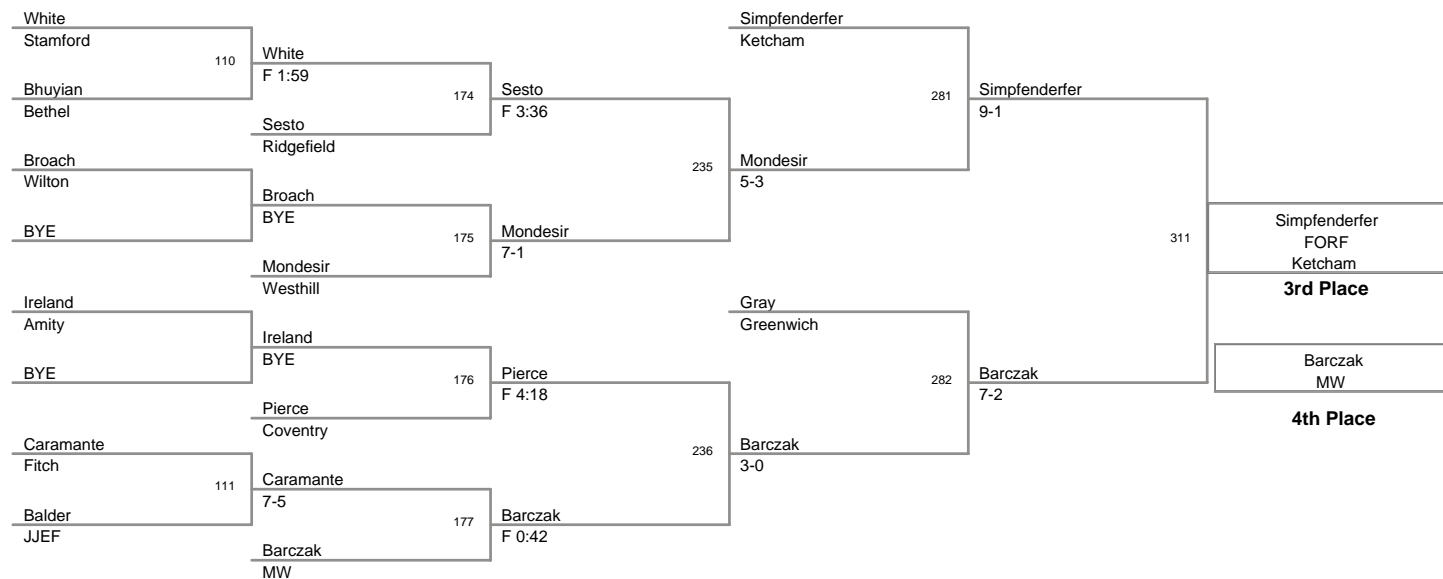

98 Lbs

103 Lbs

112 Lbs

119 Lbs

125 Lbs

130 Lbs

135 Lbs

140 Lbs

145 Lbs

152 Lbs

160 Lbs

171 Lbs

189 Lbs

215 Lbs

285 Lbs

Plc	Points	Team		
1	217	MW	-	-
2	196.5	Hand	-	-
3	146.5	Greenwich	-	-
4	125.5	JJCR	-	-
5	112	Ketcham	-	-
6	106	Coventry	-	-
7	99	Stamford	-	-
8	96.5	Westhill	-	-
9	82	Ridgefield	-	-
10	60.5	Bethel	-	-
11	59	Wilton	-	-
12	57.5	JJEF	-	-
13	26	North Salem	-	-
14	25	Amity	-	-
15	18	Edgemont	-	-
16	2	Fitch	-	-