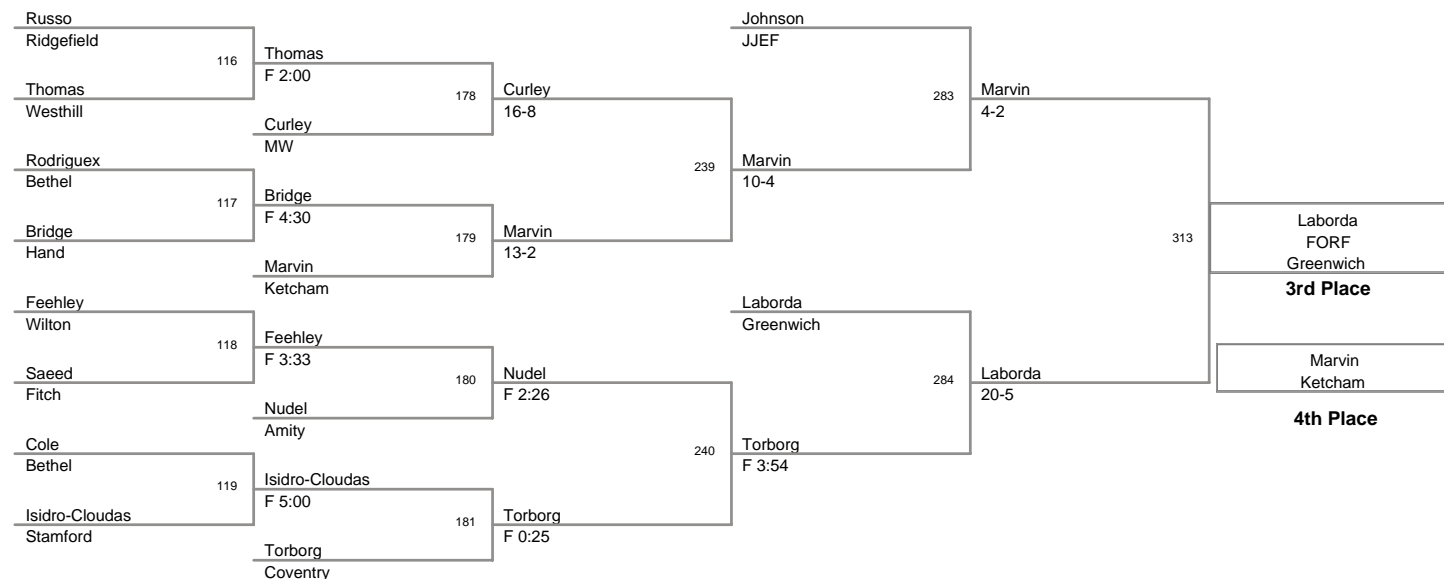

98 Lbs

103 Lbs

112 Lbs

119 Lbs

125 Lbs

130 Lbs

135 Lbs

140 Lbs

145 Lbs

152 Lbs

160 Lbs

171 Lbs

189 Lbs

215 Lbs

285 Lbs

Plc	Points	Team		
1	217	MW	-	-
2	196.5	Hand	-	-
3	146.5	Greenwich	-	-
4	125.5	JJCR	-	-
5	112	Ketcham	-	-
6	106	Coventry	-	-
7	99	Stamford	-	-
8	96.5	Westhill	-	-
9	82	Ridgefield	-	-
10	60.5	Bethel	-	-
11	59	Wilton	-	-
12	57.5	JJEF	-	-
13	26	North Salem	-	-
14	25	Amity	-	-
15	18	Edgemont	-	-
16	2	Fitch	-	-