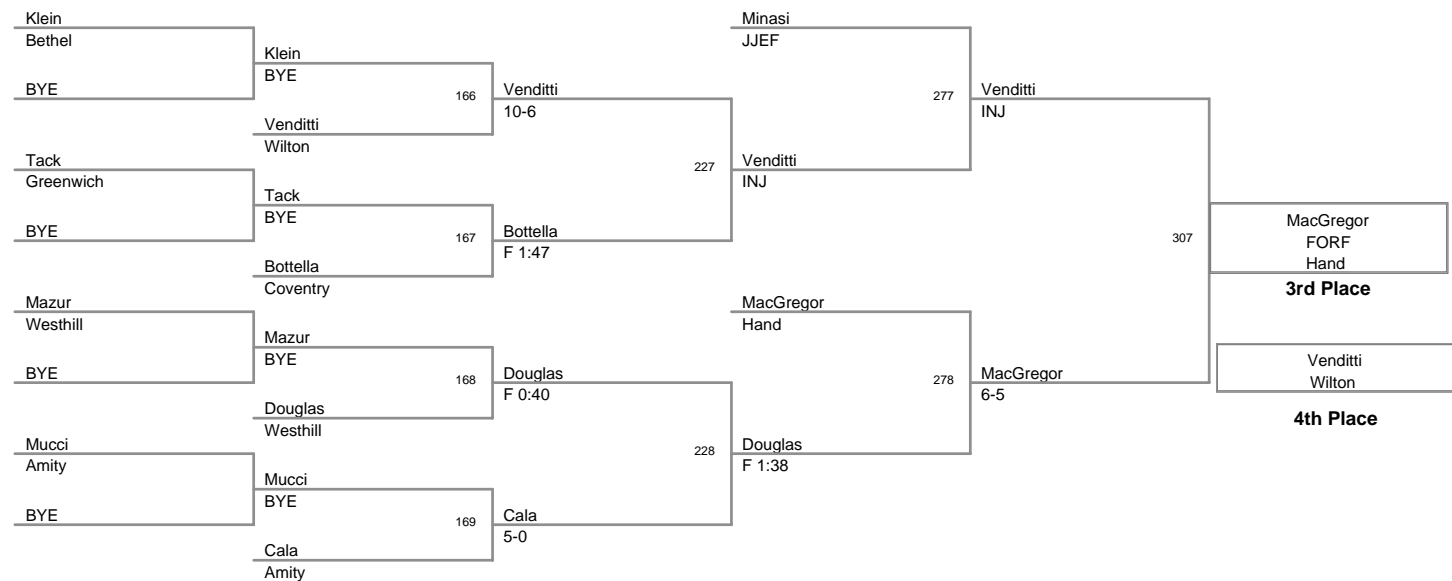

98 Lbs

103 Lbs

112 Lbs

119 Lbs

125 Lbs

130 Lbs

135 Lbs

140 Lbs

145 Lbs

152 Lbs

160 Lbs

171 Lbs

189 Lbs

215 Lbs

285 Lbs

Plc	Points	Team		
1	217	MW	-	-
2	196.5	Hand	-	-
3	146.5	Greenwich	-	-
4	125.5	JJCR	-	-
5	112	Ketcham	-	-
6	106	Coventry	-	-
7	99	Stamford	-	-
8	96.5	Westhill	-	-
9	82	Ridgefield	-	-
10	60.5	Bethel	-	-
11	59	Wilton	-	-
12	57.5	JJEF	-	-
13	26	North Salem	-	-
14	25	Amity	-	-
15	18	Edgemont	-	-
16	2	Fitch	-	-