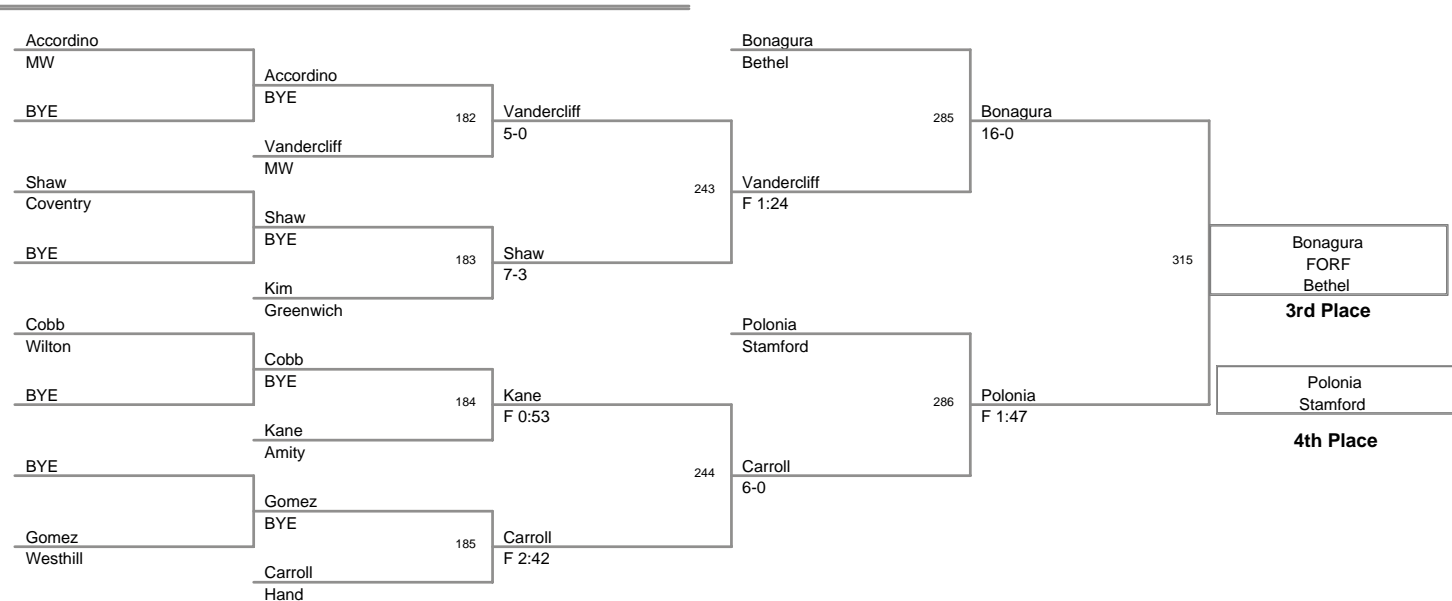

98 Lbs

103 Lbs

112 Lbs

119 Lbs

125 Lbs

130 Lbs

135 Lbs

140 Lbs

145 Lbs

152 Lbs

160 Lbs

171 Lbs

189 Lbs

215 Lbs

285 Lbs

Plc	Points	Team		
1	217	MW	-	-
2	196.5	Hand	-	-
3	146.5	Greenwich	-	-
4	125.5	JJCR	-	-
5	112	Ketcham	-	-
6	106	Coventry	-	-
7	99	Stamford	-	-
8	96.5	Westhill	-	-
9	82	Ridgefield	-	-
10	60.5	Bethel	-	-
11	59	Wilton	-	-
12	57.5	JJEF	-	-
13	26	North Salem	-	-
14	25	Amity	-	-
15	18	Edgemont	-	-
16	2	Fitch	-	-