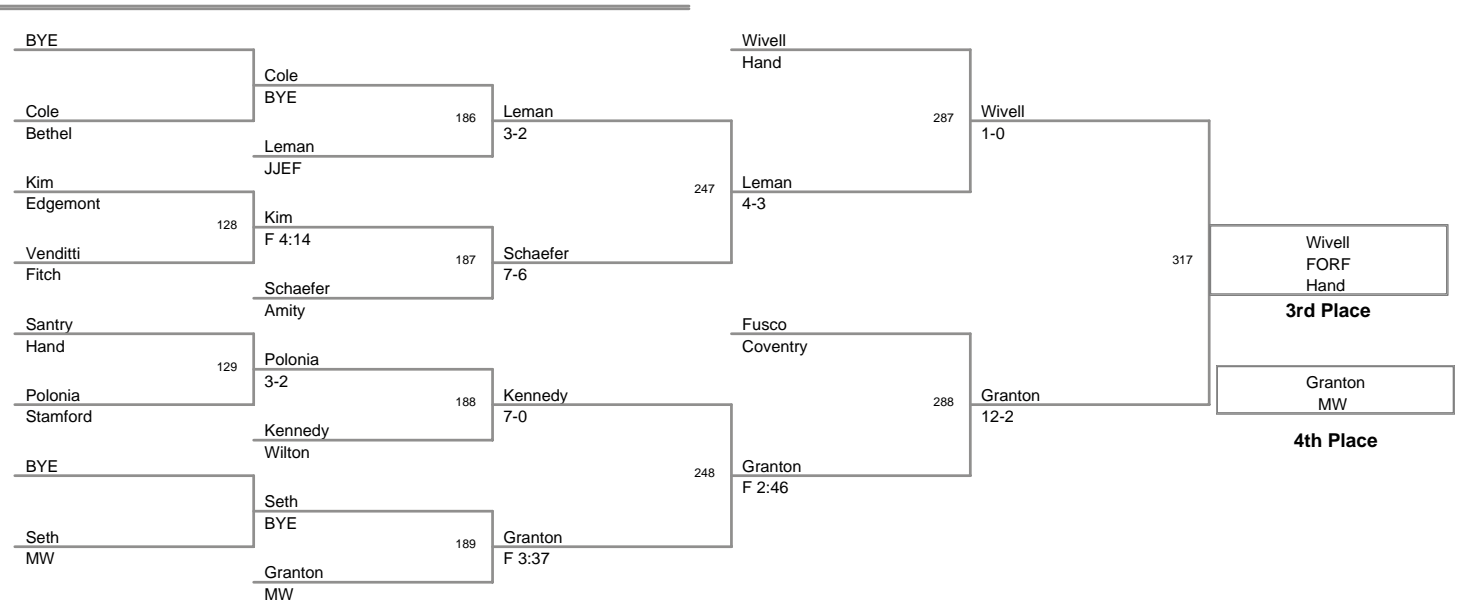

98 Lbs

103 Lbs

112 Lbs

119 Lbs

125 Lbs

130 Lbs

135 Lbs

140 Lbs

145 Lbs

152 Lbs

160 Lbs

171 Lbs

189 Lbs

215 Lbs

285 Lbs

Plc	Points	Team		
1	217	MW	-	-
2	196.5	Hand	-	-
3	146.5	Greenwich	-	-
4	125.5	JJCR	-	-
5	112	Ketcham	-	-
6	106	Coventry	-	-
7	99	Stamford	-	-
8	96.5	Westhill	-	-
9	82	Ridgefield	-	-
10	60.5	Bethel	-	-
11	59	Wilton	-	-
12	57.5	JJEF	-	-
13	26	North Salem	-	-
14	25	Amity	-	-
15	18	Edgemont	-	-
16	2	Fitch	-	-