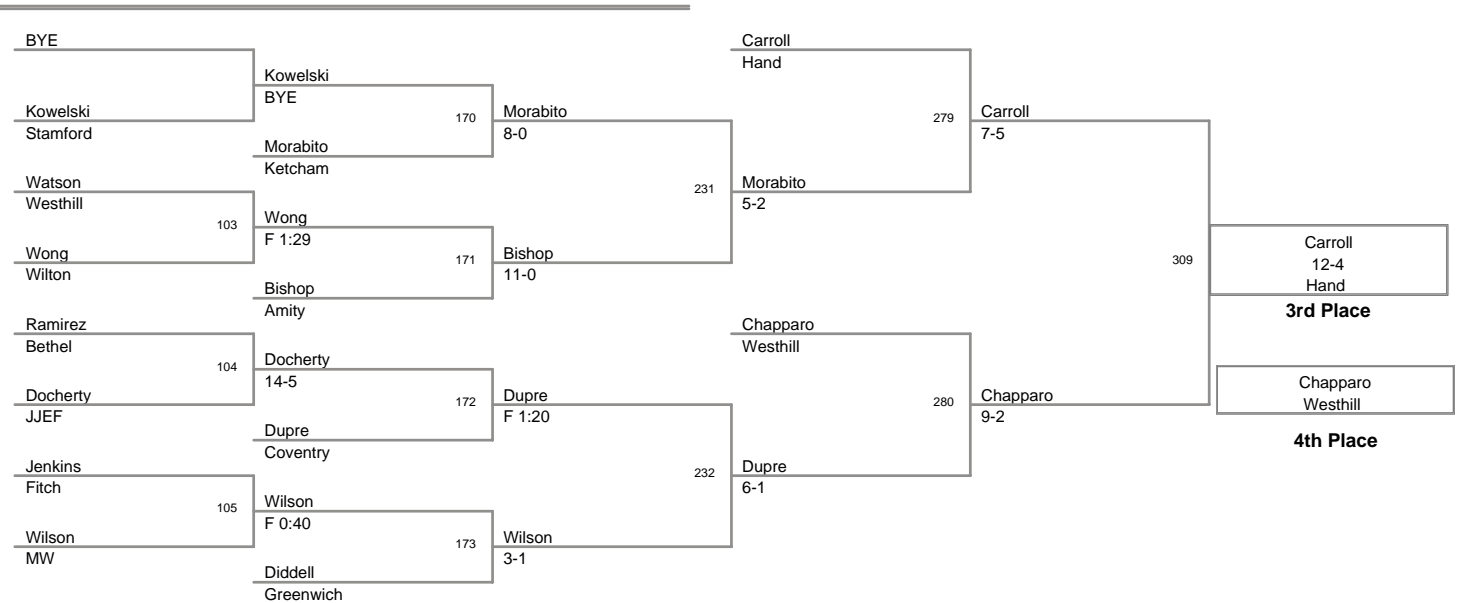

98 Lbs

103 Lbs

112 Lbs

119 Lbs

125 Lbs

130 Lbs

135 Lbs

140 Lbs

145 Lbs

152 Lbs

160 Lbs

171 Lbs

189 Lbs

215 Lbs

285 Lbs

Plc	Points	Team		
1	217	MW	-	-
2	196.5	Hand	-	-
3	146.5	Greenwich	-	-
4	125.5	JJCR	-	-
5	112	Ketcham	-	-
6	106	Coventry	-	-
7	99	Stamford	-	-
8	96.5	Westhill	-	-
9	82	Ridgefield	-	-
10	60.5	Bethel	-	-
11	59	Wilton	-	-
12	57.5	JJEF	-	-
13	26	North Salem	-	-
14	25	Amity	-	-
15	18	Edgemont	-	-
16	2	Fitch	-	-