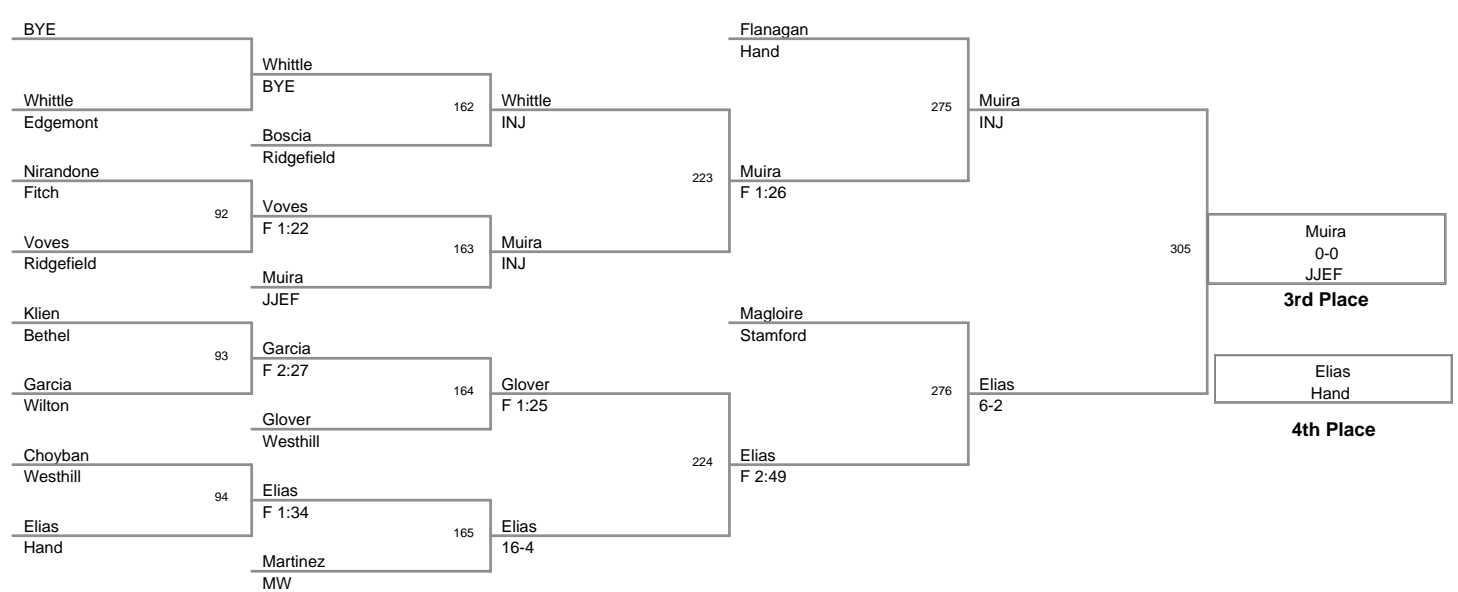

98 Lbs

103 Lbs

112 Lbs

119 Lbs

125 Lbs

130 Lbs

135 Lbs

140 Lbs

145 Lbs

152 Lbs

160 Lbs

171 Lbs

189 Lbs

215 Lbs

285 Lbs

Plc	Points	Team		
1	217	MW	-	-
2	196.5	Hand	-	-
3	146.5	Greenwich	-	-
4	125.5	JJCR	-	-
5	112	Ketcham	-	-
6	106	Coventry	-	-
7	99	Stamford	-	-
8	96.5	Westhill	-	-
9	82	Ridgefield	-	-
10	60.5	Bethel	-	-
11	59	Wilton	-	-
12	57.5	JJEF	-	-
13	26	North Salem	-	-
14	25	Amity	-	-
15	18	Edgemont	-	-
16	2	Fitch	-	-