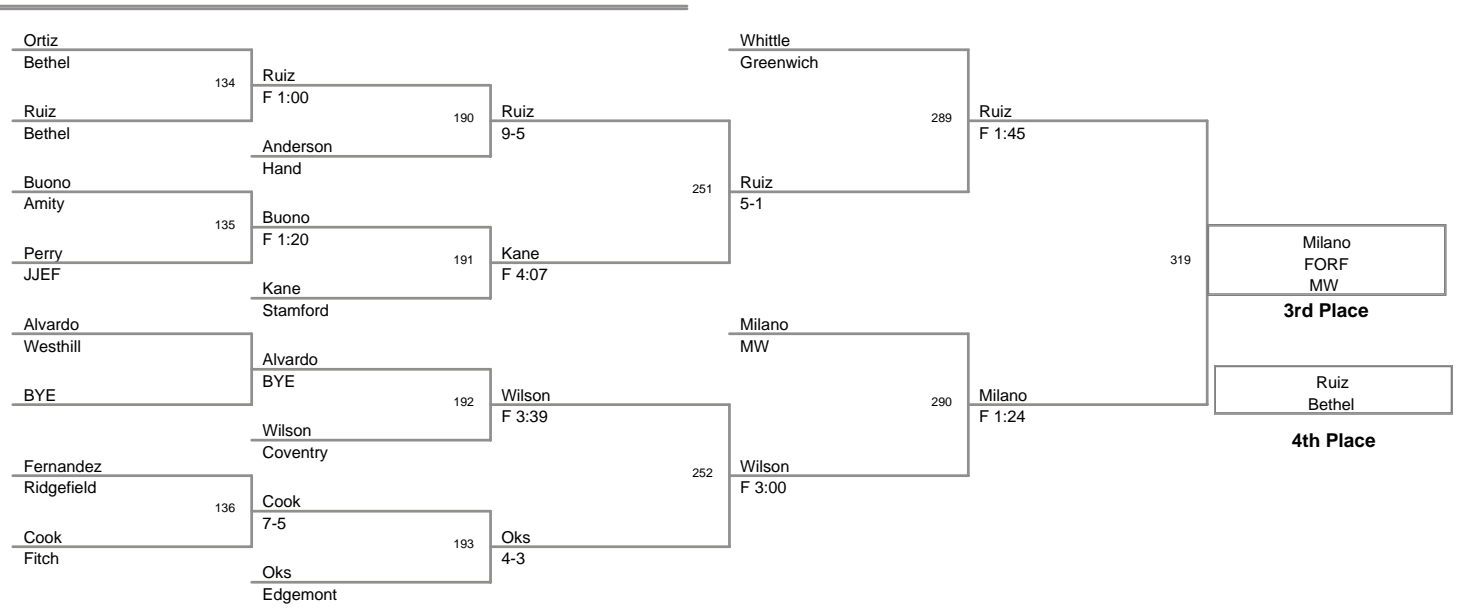

98 Lbs

103 Lbs

112 Lbs

119 Lbs

125 Lbs

130 Lbs

135 Lbs

140 Lbs

145 Lbs

152 Lbs

160 Lbs

171 Lbs

189 Lbs

215 Lbs

285 Lbs

Plc	Points	Team		
1	217	MW	-	-
2	196.5	Hand	-	-
3	146.5	Greenwich	-	-
4	125.5	JJCR	-	-
5	112	Ketcham	-	-
6	106	Coventry	-	-
7	99	Stamford	-	-
8	96.5	Westhill	-	-
9	82	Ridgefield	-	-
10	60.5	Bethel	-	-
11	59	Wilton	-	-
12	57.5	JJEF	-	-
13	26	North Salem	-	-
14	25	Amity	-	-
15	18	Edgemont	-	-
16	2	Fitch	-	-