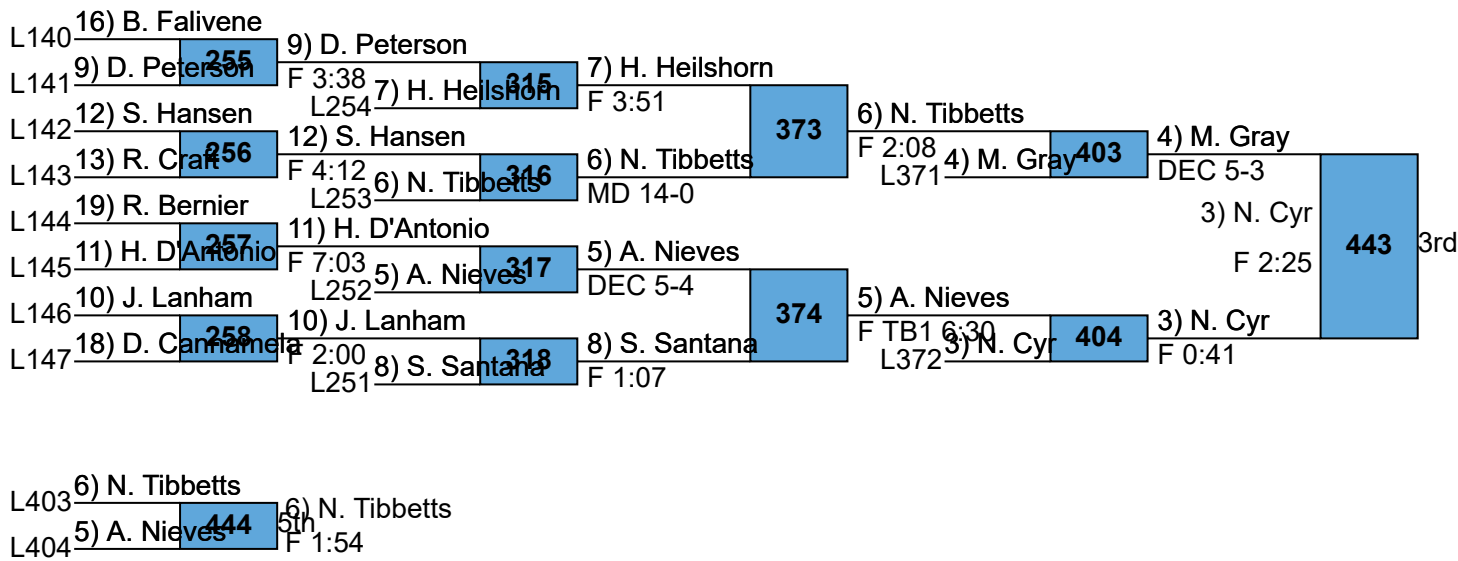

**CT Divisional Class S
High School
220**

**CT Divisional Class S
High School
285**

1) Hakim Fleming, Notre Dame-Fairfield		1) H. Fleming			
16) Angel Rodriguez, Rocky Hill	148	F 0:24			
9) Cj Stone-Kopp, Gilbert			259	1) H. Fleming	
8) Anthony Slowik, Derby	149	F 3:26		F 1:27	
5) Jason Hume, Terryville					375
12) Bruno Donovan, East Windsor	150	F 1:56		1) H. Fleming	DEC 5-2
13) Marc Verrier, Holy Cross			260	5) J. Hume	
4) John Desautels, East Catholic	151	F 0:35		F 3:47	
3) Chris Ernst, Seymour					
14) Jacob Somers, Plainville	152	F 0:40			
11) Nathan Oaks, Windham			261	3) C. Ernst	
6) Jeremy Adams, St. Paul Catholic	153	F 2:00		F 3:54	
7) Austin Daley, Morgan					
10) John Hughes, Nonnewaug	154	F 3:37		2) J. Angel	F 0:55
15) Richard Kovacs, Oxford			262	2) J. Angel	
2) Josh Angel, Killingly	155	F 0:46		F 0:48	

L148	16) A. Rodriguez				
L149	8) A. Slowik	263	8) A. Slowik		
L150	12) B. Donovan		319	8) A. Slowik	
L151	13) M. Verrier	264	7) A. Daley	DEC 3-0	
L152	14) J. Somers				377
L153	6) J. Adams	265	12) B. Donovan	F 0:53	
L154	10) J. Hughes		11) N. Oaks	L375	405
L155	15) R. Kovacs	266	11) N. Oaks	F 0:36	DEC 3-2
			11) N. Oaks		
			320		
			4) J. Desautels		
			321		
			4) J. Desautels		
			378		
			4) J. Desautels		
			322		
			9) C. Stone-Kopp		
			376		
			3) C. Ernst		
			406		
			4) J. Desautels		

L405	5) J. Hume				
L406	3) C. Ernst	447	3) C. Ernst		
			5th		
			F 1:52