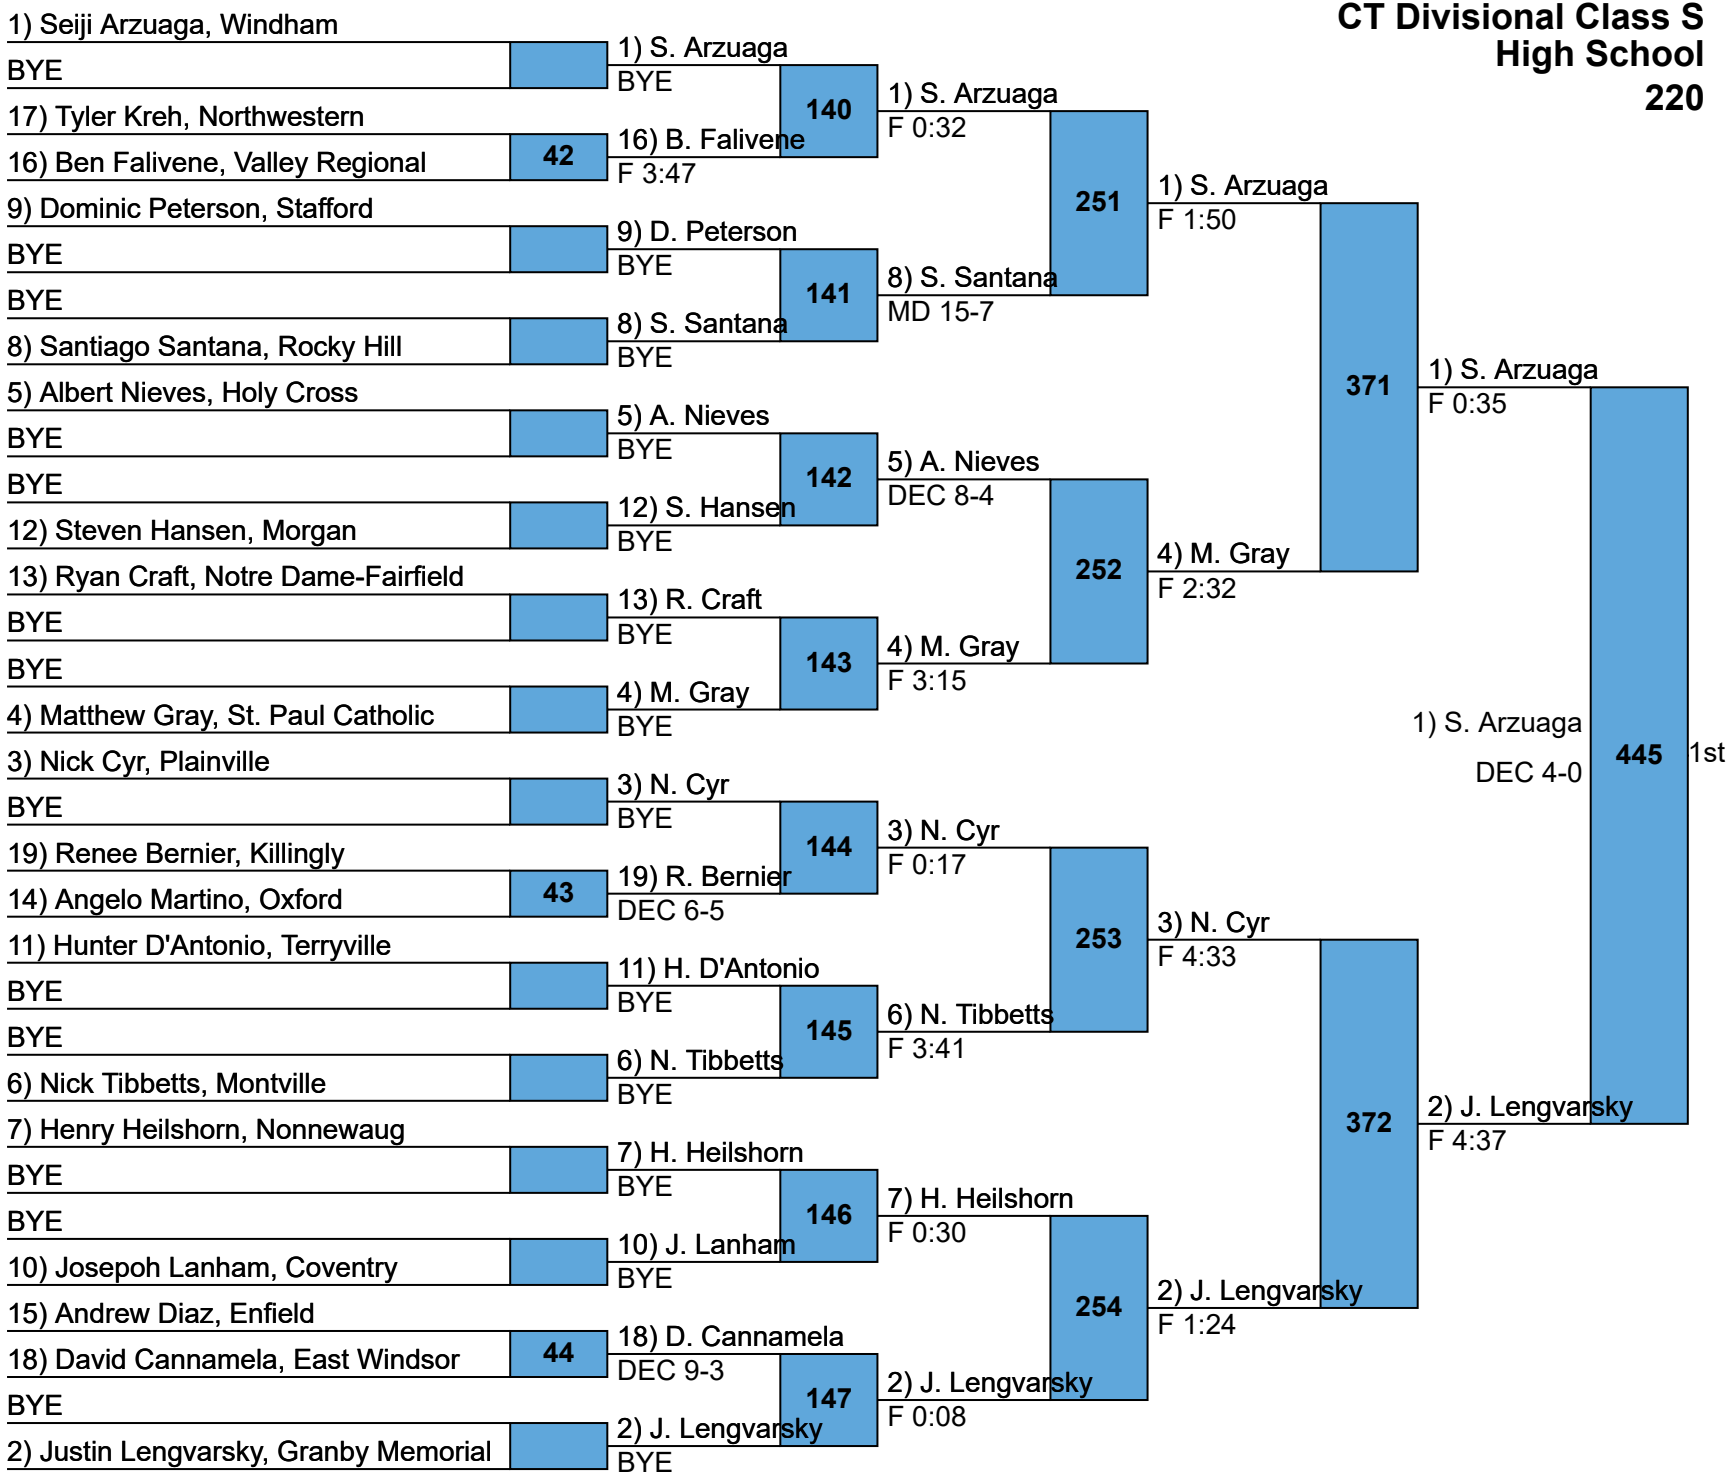

**CT Divisional Class S
High School
220**

**CT Divisional Class S
High School
285**

1) Hakim Fleming, Notre Dame-Fairfield		1) H. Fleming			
16) Angel Rodriguez, Rocky Hill	148	F 0:24			
9) Cj Stone-Kopp, Gilbert			259	1) H. Fleming	
8) Anthony Slowik, Derby	149	F 3:26		F 1:27	
5) Jason Hume, Terryville					375
12) Bruno Donovan, East Windsor	150	F 1:56		1) H. Fleming	DEC 5-2
13) Marc Verrier, Holy Cross			260	5) J. Hume	
4) John Desautels, East Catholic	151	F 0:35		F 3:47	
3) Chris Ernst, Seymour					
14) Jacob Somers, Plainville	152	F 0:40			
11) Nathan Oaks, Windham			261	3) C. Ernst	
6) Jeremy Adams, St. Paul Catholic	153	F 2:00		F 3:54	
7) Austin Daley, Morgan					
10) John Hughes, Nonnewaug	154	F 3:37		2) J. Angel	F 0:55
15) Richard Kovacs, Oxford			262	2) J. Angel	
2) Josh Angel, Killingly	155	F 0:46		F 0:48	

L148	16) A. Rodriguez				
L149	8) A. Slowik	263	8) A. Slowik		
L150	12) B. Donovan		319	8) A. Slowik	
L151	13) M. Verrier	264	7) A. Daley	DEC 3-0	
L152	14) J. Somers				377
L153	6) J. Adams	265	12) B. Donovan	F 0:53	
L154	10) J. Hughes		11) N. Oaks	L375	405
L155	15) R. Kovacs	266	11) N. Oaks	F 0:36	DEC 3-2
			11) N. Oaks		
			320		
			4) J. Desautels		
			321		
			4) J. Desautels		
			378		
			4) J. Desautels		
			322		
			9) C. Stone-Kopp		
			376		
			3) C. Ernst		
			406		
			4) J. Desautels		

L405	5) J. Hume				
L406	3) C. Ernst	447	3) C. Ernst		
			5th		
			F 1:52